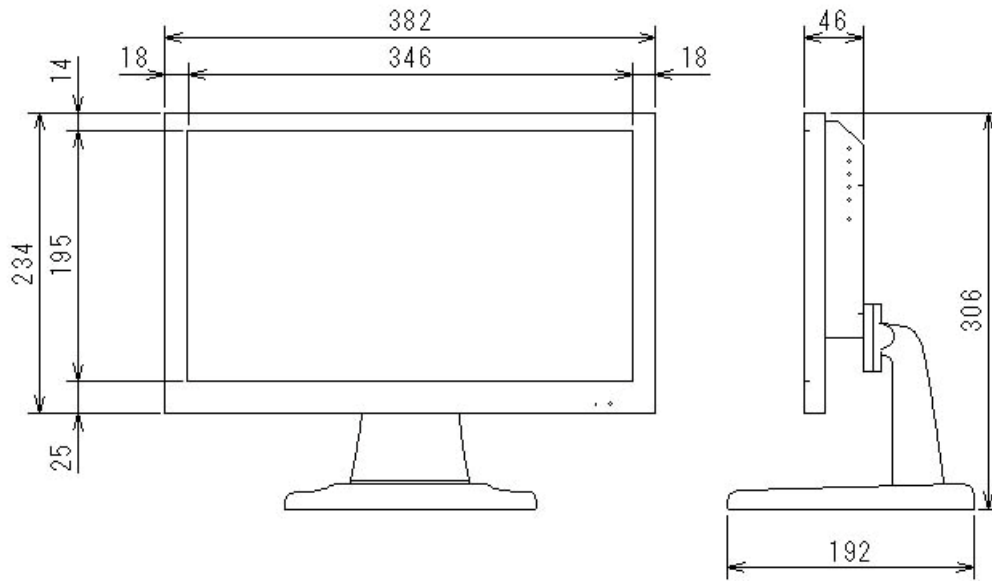

15インチ液晶ワイドビデオモニタ (ビデオPC対応型)

【HDMI規格準拠】

NM-LCDW156A

仕様

型式	NM-LCDW156A
LCDパネル	15.6インチ TFT LCD
解像度	1920×1080ドット
画面表示部寸法	344.2×193.5mm
明るさ	300cd/m ²
コントラスト	600:1
表示色	16.7M
バックライト	LED 10,000時間
目測視野角	R/L:80° U/D:85°
パソコン入力解像度	1920×1080 *1
映像音声入力数	映像音声 3入力(内YC入力1)
映像入力型式	NTSC/PAL 自動切換
映像入力規格	1.0Vp/p VBS 75Ω 自動終端
音声入力規格	モノラル -10~-20dB
パソコン入力型式	アナログRGB : DVI-D : Full HD
パソコン入力コネクタ	VGA : DVI-D : Full HD(HDMI規格準拠)
ビデオ映像YC入力型式	Y:1.0Vp/p C:0.285Vp/p
映像入力コネクタ	2入力 BNC 入力
音声入力コネクタ	2入力 RCA 入力
映像出力コネクタ	2入力 BNC 出力
音声出力コネクタ	2入力 RCA 出力
YC入力コネクタ	4ピン DINコネクタ
音声PC入力	単極ミニジャック -10~-20dB
モニタスピーカー	スピーカー内蔵 (約1W)
電源	DC12V 5A
消費電力	24W
使用環境条件	-10°C~+40°C
本体外形寸法	382(W)×234(H)×46(D)mm
重量	2.7Kg
付属品	ACアダプター リモコン VGAケーブル

外形寸法図/NM-LCDW156A

外形写真(背面)

オプションスタンド使用時前面写真

オプションスタンド使用時背面写真