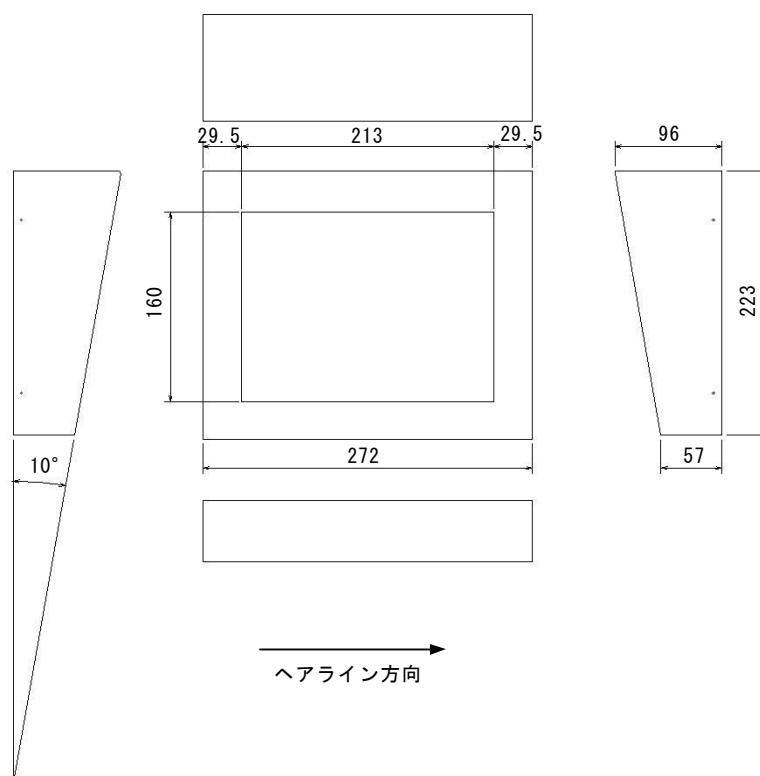

# NM-LCD104B専用モニタカバー

NM-LCD104B  
NM-LCD104-640A  
NM-LCD104-800A  
に対応しています。

### ■仕様

型式	NM-CAB104
傾斜角度	10度固定
カバー材質	ステンレス t=1.0 ヘアライン
中金具材質	スチール t=1.6 塗装 黒半ツヤ
本体外形寸法	272(W)×223(H)×96(D)mm
重量	約1.4Kg

外形寸法図

※製品は日本国内用ですので、国外では使用できません。

※製品改良のため外観および仕様を予告なく変更することがあります。2013.02.12作成版