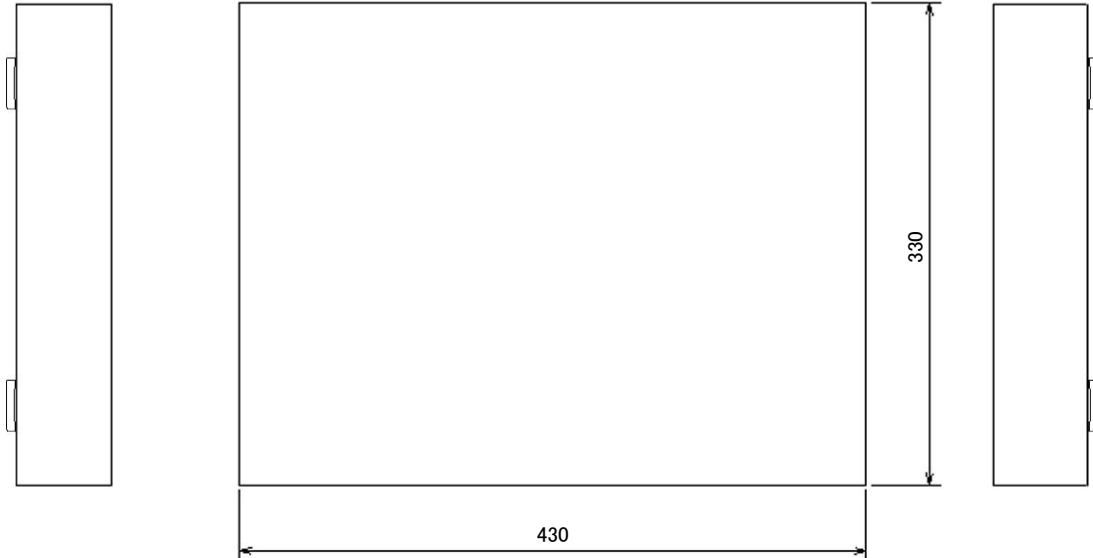

デジタルディスクレコーダー

NM-DVR4NT-500

■仕 様

型 式	NM-DVR4NT-500
映像入力	4入力 BNCコネクター 75Ω 終端
映像出力 1	モニタ出力 コンポジット BNCコネクタ
音声入力	RCA ピンコネクター -10dB 20KΩ
音声出力	RCA ピンコネクター -10dB 20KΩ
画面表示	1画面:4画面
録画速度 (NTSC)	60fps , 30fps , 15 fps, 10fps
録画解像度(4画面)	644×440 (NTSC) : 640×544 (PAL)
圧縮形式	M-JPEG/MPEG4
録画モード	標準:モーションデレクション:アラーム
録画画質設定	ロー: ノーマル: ハイ 3段階
再生検索	時間検索: 時間リスト検索: イベントリスト検索
再生画面表示	1画面 : 4画面
再生速度 (FF)	X2: X3: X4 静止画とステップ再生
再生速度 (REW)	X8 :X16 : X32 静止画とステップ再生
外部アラーム入力	外部アラーム入力4回路 無電圧接点入力
外部アラーム出力	外部アラーム出力1回路 無電圧接点出力
バックアップ媒体	USB1. 2/2. 0
システムコントロール	フロントパネルスイッチ :マウス
内蔵HDD	500GB
LANポート	10BASE-T/100BASE-T, RJ-45
ネットワーク	TCP/IP, PPPoE, DHCP, DVR control
電源・消費電力	DC 12V 5A 最大50W
使用環境条件	5°C~+40°C
外形寸法・重量	430(W) × 73(H) × 330(D) 4Kg
付属品	ACアダプター DC12V 5A

※製品改良のため外観および仕様を予告なく変更することがあります。2010. 04. 01作成版

デジタルディスクレコーダー

外形寸法図／NM-DVR4NT-500

録画時間一覧表

画質	録画枚数	60FPS		30FPS		15FPS		10FPS	
		時間	日数	時間	日数	時間	日数	時間	日数
ロー	5KB	288時間	12日	592時間	24.6日	1184時間	49.3日	1776時間	74日
ノーマル	10KB	144時間	6日	296時間	12.3日	592時間	24.6日	888時間	37日
ハイ	20KB	72時間	3日	148時間	6.1日	296時間	12.3日	444時間	18.5日
注意 録画時間は画像内容により変化します。									