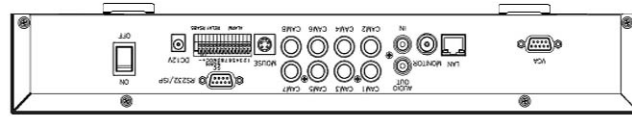

デジタルディスクレコーダー

NM-DVR4NT-500

■仕 様

型 式	NM-DVR4NT-500
映像入力	4入力 BNCコネクター 75Ω 終端
映像出力 1	モニタ出力 コンポジット BNCコネクタ
音声入力	RCA ピンコネクター -10dB 20KΩ
音声出力	RCA ピンコネクター -10dB 20KΩ
画面表示	1画面:4画面
録画速度 (NTSC)	60fps , 30fps , 15 fps, 10fps
録画解像度(4画面)	644×440 (NTSC) : 640×544 (PAL)
圧縮形式	M-JPEG/MPEG4
録画モード	標準:モーションデレクション:アラーム
録画画質設定	ロー: ノーマル: ハイ 3段階
再生検索	時間検索: 時間リスト検索: イベントリスト検索
再生画面表示	1画面 : 4画面
再生速度 (FF)	X2: X3: X4 静止画とステップ再生
再生速度 (REW)	X8 :X16 : X32 静止画とステップ再生
外部アラーム入力	外部アラーム入力4回路 無電圧接点入力
外部アラーム出力	外部アラーム出力1回路 無電圧接点出力
バックアップ媒体	USB1. 2/2. 0
システムコントロール	フロントパネルスイッチ :マウス
内蔵HDD	500GB
LANポート	10BASE-T/100BASE-T, RJ-45
ネットワーク	TCP/IP, PPPoE, DHCP, DVR control
電源・消費電力	DC 12V 5A 最大50W
使用環境条件	5°C~+40°C
外形寸法・重量	430(W) × 73(H) × 330(D) 4Kg
付属品	ACアダプター DC12V 5A

※製品改良のため外観および仕様を予告なく変更することがあります。2010. 04. 01作成版

デジタルディスクレコーダー

外形寸法図／NM-DVR4NT-500

録画時間一覧表

画質	録画枚数	60FPS		30FPS		15FPS		10FPS	
		時間	日数	時間	日数	時間	日数	時間	日数
ロー	5KB	288時間	12日	592時間	24.6日	1184時間	49.3日	1776時間	74日
ノーマル	10KB	144時間	6日	296時間	12.3日	592時間	24.6日	888時間	37日
ハイ	20KB	72時間	3日	148時間	6.1日	296時間	12.3日	444時間	18.5日
注意 録画時間は画像内容により変化します。									