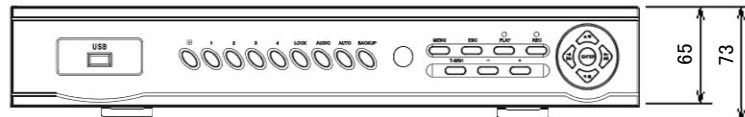

デジタルディスクレコーダー

NM-DVR4NT-500

■仕 様

型 式	NM-DVR4NT-500
映像入力	4入力 BNCコネクター 75Ω 終端
映像出力 1	モニタ出力 コンポジット BNCコネクタ
音声入力	RCA ピンコネクター -10dB 20KΩ
音声出力	RCA ピンコネクター -10dB 20KΩ
画面表示	1画面:4画面
録画速度 (NTSC)	60fps , 30fps , 15 fps, 10fps
録画解像度(4画面)	644×440 (NTSC) : 640×544 (PAL)
圧縮形式	M-JPEG/MPEG4
録画モード	標準:モーションデレクション:アラーム
録画画質設定	ロー: ノーマル: ハイ 3段階
再生検索	時間検索: 時間リスト検索: イベントリスト検索
再生画面表示	1画面 : 4画面
再生速度 (FF)	X2: X3: X4 静止画とステップ再生
再生速度 (REW)	X8 :X16 : X32 静止画とステップ再生
外部アラーム入力	外部アラーム入力4回路 無電圧接点入力
外部アラーム出力	外部アラーム出力1回路 無電圧接点出力
バックアップ媒体	USB1. 2/2. 0
システムコントロール	フロントパネルスイッチ :マウス
内蔵HDD	500GB
LANポート	10BASE-T/100BASE-T, RJ-45
ネットワーク	TCP/IP, PPPoE, DHCP, DVR control
電源・消費電力	DC 12V 5A 最大50W
使用環境条件	5°C~+40°C
外形寸法・重量	430(W) × 73(H) × 330(D) 4Kg
付属品	ACアダプター DC12V 5A

※製品改良のため外観および仕様を予告なく変更することがあります。2010. 04. 01作成版

デジタルディスクレコーダー

外形寸法図／NM-DVR4NT-500

録画時間一覧表

画質	録画枚数	60FPS		30FPS		15FPS		10FPS	
		時間	日数	時間	日数	時間	日数	時間	日数
ロー	5KB	288時間	12日	592時間	24.6日	1184時間	49.3日	1776時間	74日
ノーマル	10KB	144時間	6日	296時間	12.3日	592時間	24.6日	888時間	37日
ハイ	20KB	72時間	3日	148時間	6.1日	296時間	12.3日	444時間	18.5日
注意 録画時間は画像内容により変化します。									