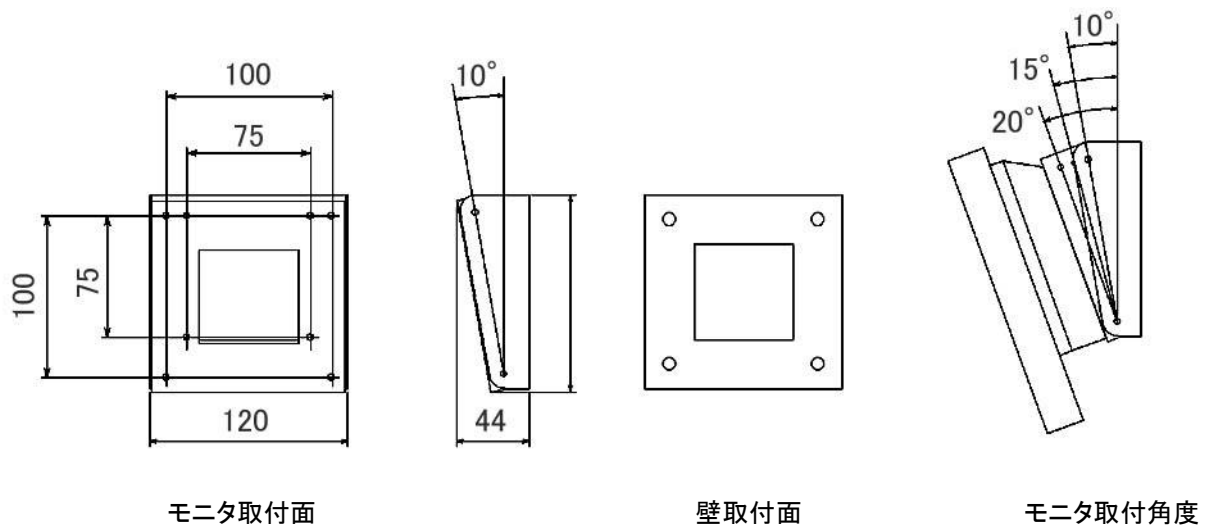

壁面取付金具

対応機種

NM-LCD80-800-A
NM-LCD104B
NM-LCDW70A
NM-LCDW80PL
NM-LCDW101A

NM-KG08

■仕様

型 式	NM-KG08
傾斜角度	垂直 10°、15°、20°
規格	VESA 75mm 100mm 対応
材質	スチール t=1.2 塗装 黒半ツヤ
本体外形寸法	120(W)×120(H)×44(D)mm 突起物含まず
重量	約340g
付属品	ビス類

外形寸法図

※製品は日本国内用ですので、国外では使用できません。

※製品改良のため外観および仕様を予告なく変更することがあります。2016.05.23作成版