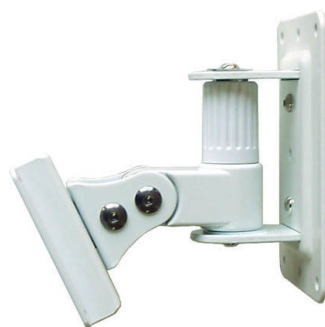

壁面設置用液晶ディスプレイブラケット

取付イメージ図

NM-KG20

■仕様

型式	NM-KG20
傾斜角度調整	水平180° 垂直 60°
耐荷重	10Kg以内
規格	VESA 75mm
材質	スチール 塗装 ライトグレー
本体外形寸法	145(W)×150(H)×100(D)mm
重量	約1.5Kg
付属品	ボードアンカー ビス類

外形寸法図

※製品は日本国内用ですので、国外では使用できません。

※製品改良のため外観および仕様を予告なく変更することがあります。2013.02.12作成版