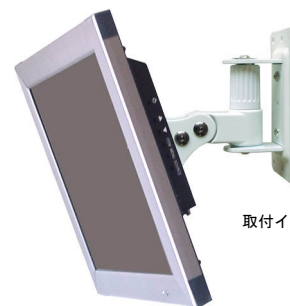

壁面設置用液晶ディスプレイブラケット

取付イメージ図

NM-KG20

■仕様

型式	NM-KG20
傾斜角度調整	水平180° 垂直 60°
耐荷重	10Kg以内
規格	VESA 75mm
材質	スチール 塗装 ライトグレー
本体外形寸法	145(W)×150(H)×100(D)mm
重量	約1.5Kg
付属品	ボードアンカー ビス類

外形寸法図

※製品は日本国内用ですので、国外では使用できません。

※製品改良のため外観および仕様を予告なく変更することがあります。2013.02.12作成版