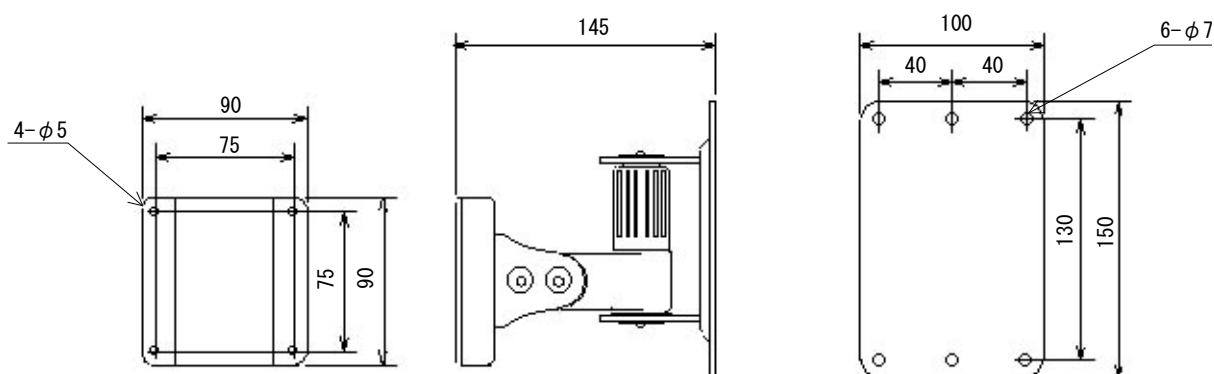

壁面設置用液晶ディスプレイブラケット

取付イメージ図

NM-KG20

■仕様

型式	NM-KG20
傾斜角度調整	水平180° 垂直 60°
耐荷重	10Kg以内
規格	VESA 75mm
材質	スチール 塗装 ライトグレー
本体外形寸法	145(W)×150(H)×100(D)mm
重量	約1.5Kg
付属品	ボードアンカー ビス類

外形寸法図

※製品は日本国内用ですので、国外では使用できません。

※製品改良のため外観および仕様を予告なく変更することがあります。2013.02.12作成版