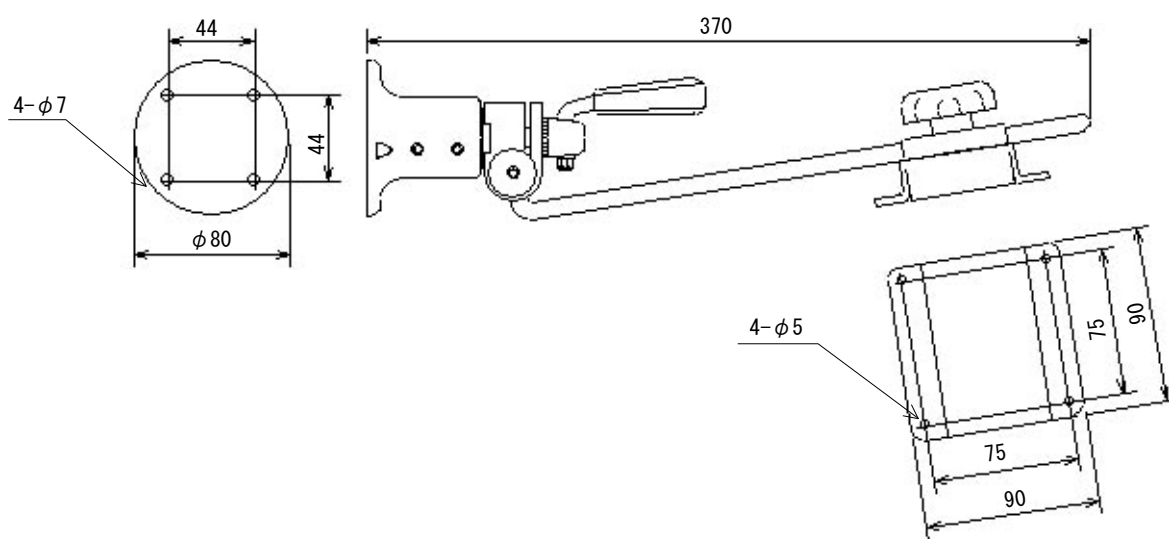

天井吊り下げ用液晶ディスプレイブラケット

取付イメージ図

NM-KG30

■仕様

| | |
|--------|----------------------|
| 型式 | NM-KG30 |
| 傾斜角度調整 | 水平360° 垂直 80° |
| 耐荷重 | 10Kg以内 |
| 規格 | VESA 75mm |
| 材質 | スチール 塗装 ライトグレー |
| 本体外形寸法 | 90(W)×370(H)×80(D)mm |
| 重量 | 約1.5Kg |
| 付属品 | ビス類 |

外形寸法図

※製品は日本国内用ですので、国外では使用できません。

※製品改良のため外観および仕様を予告なく変更することがあります。2013.02.12作成版