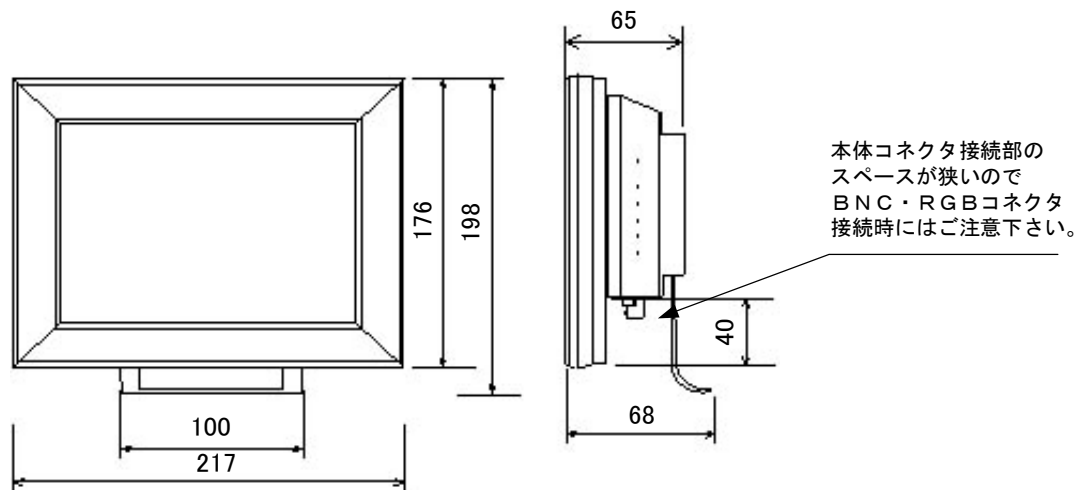

8インチ液晶ビデオモニタ (ビデオPC対応型)

※モニタ画面は、はめ込み画像(合成)です。

NM-LCD80-800-A

■仕様

型 式	NM-LCD80-800-A
LCDパネル	8インチ TFT LCD
解像度	800×600ドット
画面表示部寸法	162×121mm
明るさ	500cd/m ²
コントラスト	400:1
バックライト	LED方式 20,000時間
目測視野角	R/L:60° U:65° /D:30°
映像音声入力数	映像音声 2入力
映像入力型式	NTSC/PAL 自動切換
映像入力規格	1.0Vp/p VBS 75Ω
音声入力規格	モノラル 200Ω -20~-30dB
パソコン入力型式	VGA SVGA アナログRGB (XGA(1024×768)にも対応します)
パソコン入力コネクタ	シュリンク D-Sub 15P
映像入力コネクタ	2入力 BNC 入力(スルーアウト無し)
音声入力コネクタ	RCAピン 入力
モニタスピーカー	スピーカー内蔵(約1W)
電源	DC12V 1A
消費電力	10W Max
使用環境条件	温度:0°C~+50°C 湿度:10%~85%
本体外形寸法	217(W)×176(H)×65(D)mm
重量	1.5Kg
付属品	ACアダプター リモコン

※ 製品改良のため外観および仕様を予告なく変更することがあります。2010.10.10作成版

※バックライトがLED方式になりました。
※壁面取付金具などのマウントはVESAに対応しております。
※映像・音声スルーアウトがありません。

8インチ液晶ビデオモニタ (ビデオPC対応型)

外形寸法図/NM-LCD80-800-A

オプション 標準サイズのものをご使用になられますとモニタ本体が傾きますので、下記のオプション品をご使用いただくことをお薦めします。