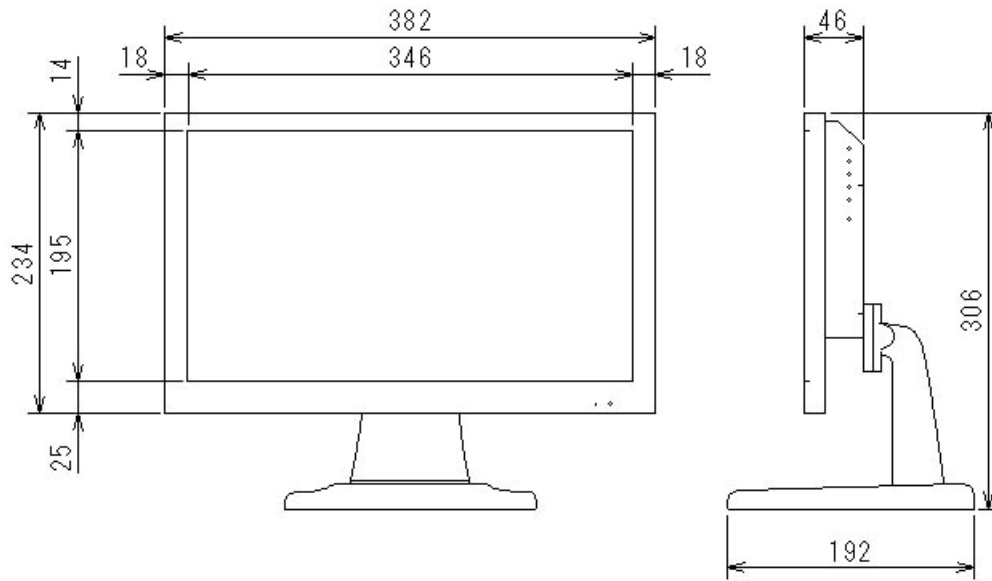

### ■仕様

型式	NM-LCDW156B
LCDパネル	15.6インチ TFT LCD
解像度	1920×1080ドット
画面表示部寸法	344.2×193.5mm
明るさ	400cd/m <sup>2</sup>
コントラスト	500:1
表示色	16.2M
バックライト	LED 50,000時間
目測視野角	R/L:70° U/D:60°
映像音声入力数	映像 3入力(内YC入力1)、音声2入力
映像入力型式	NTSC/PAL 自動切換
映像入力規格	1.0Vp/p VBS 75Ω 自動終端
音声入力規格	モノラル -10~-20dB
パソコン入力型式	アナログRGB:DVI-D:Full HD
パソコン入力コネクタ	VGA DSub15P:DVI-D:Full HD
ビデオ映像YC入力型式	Y:1.0Vp/p C:0.285Vp/p
映像入力コネクタ	2入力 BNC 入力
音声入力コネクタ	2入力 RCA 入力
映像出力コネクタ	2入力 BNC 出力
音声出力コネクタ	2入力 RCA 出力
YC入力コネクタ	4ピン DINコネクタ
音声PC入力	単極ミニジャック -10~-20dB
モニタスピーカー	スピーカー内蔵 (約1W)
電源	DC12V 2A
消費電力	24W
使用環境条件	-10°C~+40°C (結露無き事)
本体外形寸法	382(W)×234(H)×46(D)mm
重量	2.7Kg
付属品	ACアダプター DC12V 5A リモコン VGAケーブル

# 15インチ液晶ワイドビデオモニター (ビデオPC対応型)

外形寸法図/NM-LCDW156B

外形写真(背面)

オプションスタンド使用時前面写真

オプションスタンド使用時背面写真