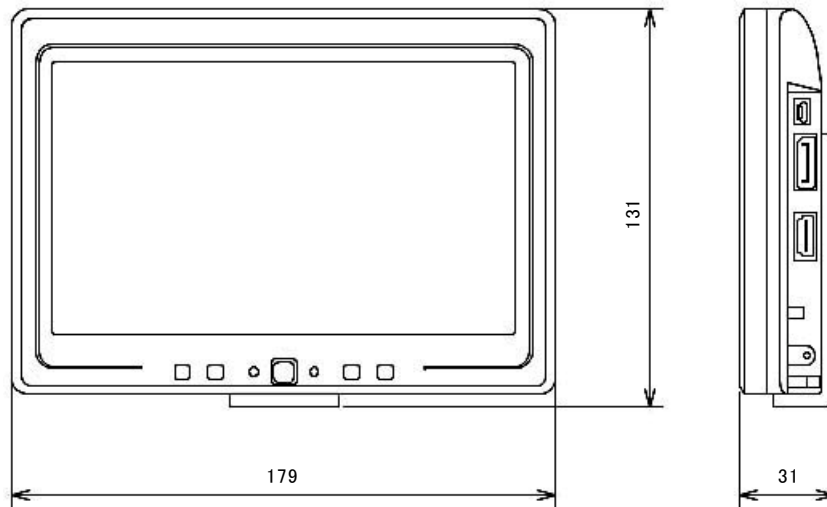

7インチ液晶ワイドビデオモニタ

7インチワイドモニタ

ディスプレイポート対応

HDMI対応

仕様

NM-LCDW70-H/D

型式	NM-LCDW70-H/D
LCDパネル	7インチ TFT LCD
解像度	1024 × 600 ドット
画面表示部寸法	153 × 90 mm (16:9)
明るさ	600 cd/m ²
コントラスト	400 : 1
表示色	262K
バックライト	LED 30,000時間
目測視野角	R/L:65° U/D:50°
映像音声入力型式1	HDMI
映像音声入力型式2	ディスプレイポート
パソコン入力解像度	800×600 ~ 1920×1080 *1
モニタスピーカー	スピーカー内蔵 (約0.5W)
電源	DC12V 1A
消費電力	9W
使用環境条件	0°C ~ +50°C
本体外形寸法	179(W) × 131(H) × 31(D) mm (突起物含まず)
重量	520g
付属品	ACアダプター、リモコン 自立スタンド 壁面取付アダプタ金具 ディスプレイポートケーブル(1.7m)×1本

* 1 接続される機器によっては表示されないこともございます。あらかじめご了承ください。

※ 製品は日本国内用ですので、国外では使用できません。

※ 製品改良のため外観および仕様を予告なく変更することがあります。2015.01.26作成版

MADE IN TAIWAN

7インチ液晶ワイドビデオモニタ

外形寸法図／NM-LCDW70-H/D

外形寸法図

正面