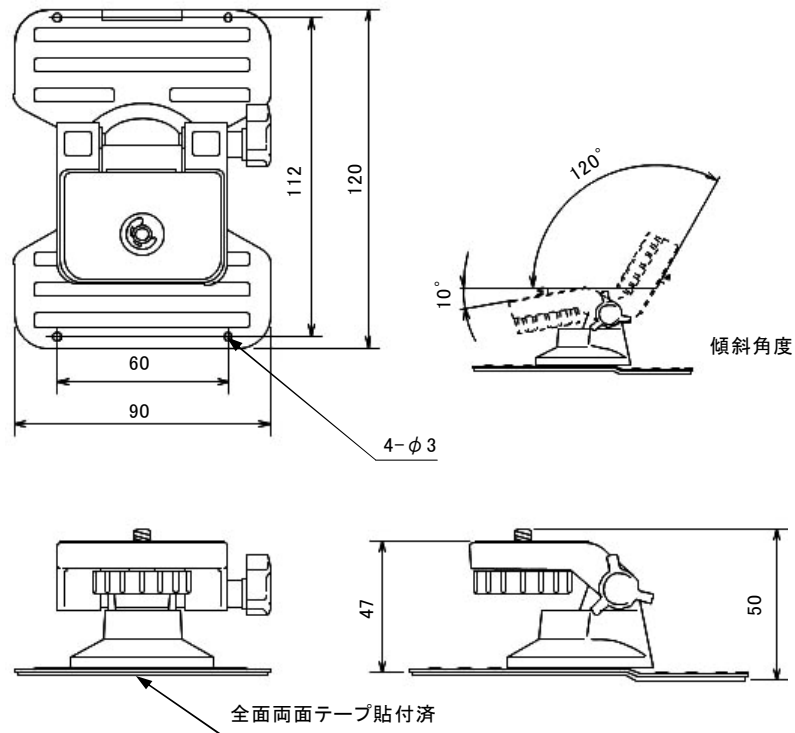

7インチ液晶ワイドビデオモニタ

7インチワイドモニタ

ディスプレイポート対応

HDMI対応

仕様

NM-LCDW70-H/D

型式	NM-LCDW70-H/D
LCDパネル	7インチ TFT LCD
解像度	1024 × 600 ドット
画面表示部寸法	153 × 90 mm (16:9)
明るさ	600 cd/m ²
コントラスト	400 : 1
表示色	262K
バックライト	LED 30,000時間
目測視野角	R/L:65° U/D:50°
映像音声入力型式1	HDMI
映像音声入力型式2	ディスプレイポート
パソコン入力解像度	800×600 ~ 1920×1080 *1
モニタスピーカー	スピーカー内蔵 (約0.5W)
電源	DC12V 1A
消費電力	9W
使用環境条件	0°C ~ +50°C
本体外形寸法	179(W) × 131(H) × 31(D) mm (突起物含まず)
重量	520g
付属品	ACアダプター、リモコン 自立スタンド 壁面取付アダプタ金具 ディスプレイポートケーブル(1.7m)×1本

* 1 接続される機器によっては表示されないこともございます。あらかじめご了承ください。

※ 製品は日本国内用ですので、国外では使用できません。

※ 製品改良のため外観および仕様を予告なく変更することがあります。2015.01.26作成版

MADE IN TAIWAN

7インチ液晶ワイドビデオモニタ

外形寸法図／NM-LCDW70-H/D

外形寸法図

正面

背面

壁面取付