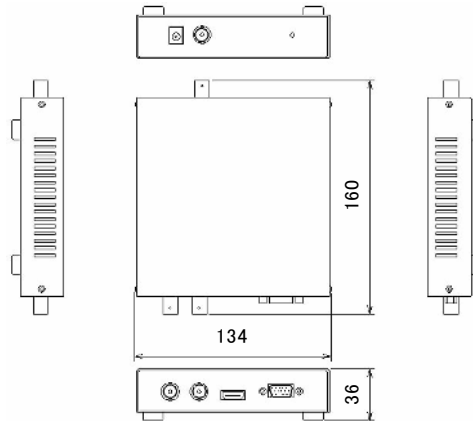

HDMI エクステンダ

送信側
同時延長 4箇所
同軸使用

NM-HDMI-COAXTX

■仕様

型式	NM-HDMI-COAXTX
HDMI入力	HDMIコネクタ * 1
HD-TX出力	4出力 BNC
最大伝送距離	5C-2V 300m
電源	DC12V 1A
消費電力	8W
使用環境条件	0°C~+45°C(結露なきこと)
本体外形寸法	204(W) × 36(H) × 167(D)mm(ゴム足含む)
重量	900g
付属品	ACアダプター
備考	1) 本製品はCOAX(同軸ケーブル)を利用して延長します。 2) HDMI入力は監視用カメラシステム等、著作権の含まない映像を延長できます。 3) HDMI入力信号の音声情報は伝送できません。 4) HDMI信号を4箇所に送信できます。

受信側
HDMI・NTSC・VGA
同時出力可能

NM-HDMI-COAXRX

■仕様

型式	NM-HDMI-COAXRX
HD-RX入力	BNC 入力
HD-TX出力	BNC 出力
HDMI出力	HDMIコネクタ * 1
NTSC出力	BNC 出力
VGA出力	アナログRGB出力
VGA出力コネクタ	D-sub15P
電源	DC12V 1A
消費電力	8W
使用環境条件	0°C~+45°C(結露なきこと)
本体外形寸法	134(W) × 36(H) × 160(D)mm(ゴム足含む)
重量	590g
付属品	ACアダプター
備考	1) 映像出力はHDMI信号、アナログRGB信号、NTSC信号、HD-TX信号を同時出力します。 2) 映像の解像度はHDMIと比較してVGA、NTSCは劣化します。 3) NM-HDMI-COAXRXのスルーHD-TX出力は更に次のNM-HDMI-COAXRXに接続できます。

* 1 接続される機器によっては、動作しない場合がありますので、ご使用の際は、ご相談ください。
※製品は日本国内用ですので、国外では使用できません。
 ※製品改良のため外観および仕様を予告なく変更することがあります。 2017.08.01作成版

HDMI エクステンダ

外形寸法図／NM-HDMI-COAXTX

外形寸法図／NM-HDMI-COAXRX

使用例