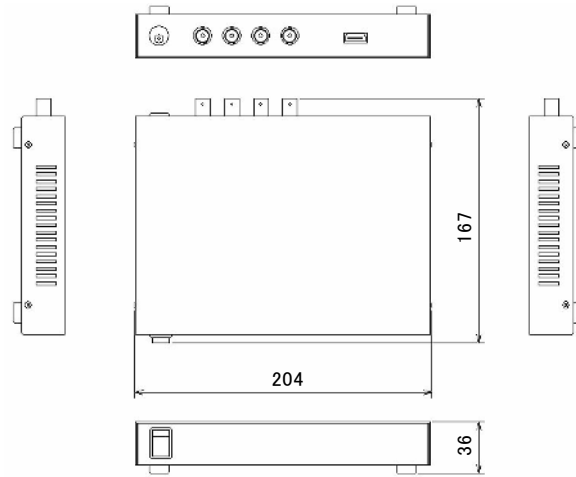

HDMI エクステンダ

送信側
同時延長 4箇所
同軸使用

NM-HDMI-COAXTX

■仕様

型式	NM-HDMI-COAXTX
HDMI入力	HDMIコネクタ * 1
HD-TX出力	4出力 BNC
最大伝送距離	5C-2V 300m
電源	DC12V 1A
消費電力	8W
使用環境条件	0°C~+45°C(結露なきこと)
本体外形寸法	204(W) × 36(H) × 167(D)mm(ゴム足含む)
重量	900g
付属品	ACアダプター
備考	1) 本製品はCOAX(同軸ケーブル)を利用して延長します。 2) HDMI入力は監視用カメラシステム等、著作権の含まない映像を延長できます。 3) HDMI入力信号の音声情報は伝送できません。 4) HDMI信号を4箇所に送信できます。

受信側
HDMI・NTSC・VGA
同時出力可能

NM-HDMI-COAXRX

■仕様

型式	NM-HDMI-COAXRX
HD-RX入力	BNC 入力
HD-TX出力	BNC 出力
HDMI出力	HDMIコネクタ * 1
NTSC出力	BNC 出力
VGA出力	アナログRGB出力
VGA出力コネクタ	D-sub15P
電源	DC12V 1A
消費電力	8W
使用環境条件	0°C~+45°C(結露なきこと)
本体外形寸法	134(W) × 36(H) × 160(D)mm(ゴム足含む)
重量	590g
付属品	ACアダプター
備考	1) 映像出力はHDMI信号、アナログRGB信号、NTSC信号、HD-TX信号を同時出力します。 2) 映像の解像度はHDMIと比較してVGA、NTSCは劣化します。 3) NM-HDMI-COAXRXのスルーHD-TX出力は更に次のNM-HDMI-COAXRXに接続できます。

* 1 接続される機器によっては、動作しない場合がありますので、ご使用の際は、ご相談ください。
※製品は日本国内用ですので、国外では使用できません。
 ※製品改良のため外観および仕様を予告なく変更することがあります。 2017.08.01作成版

HDMI エクステンダ

外形寸法図／NM-HDMI-COAXTX

外形寸法図／NM-HDMI-COAXRX

使用例