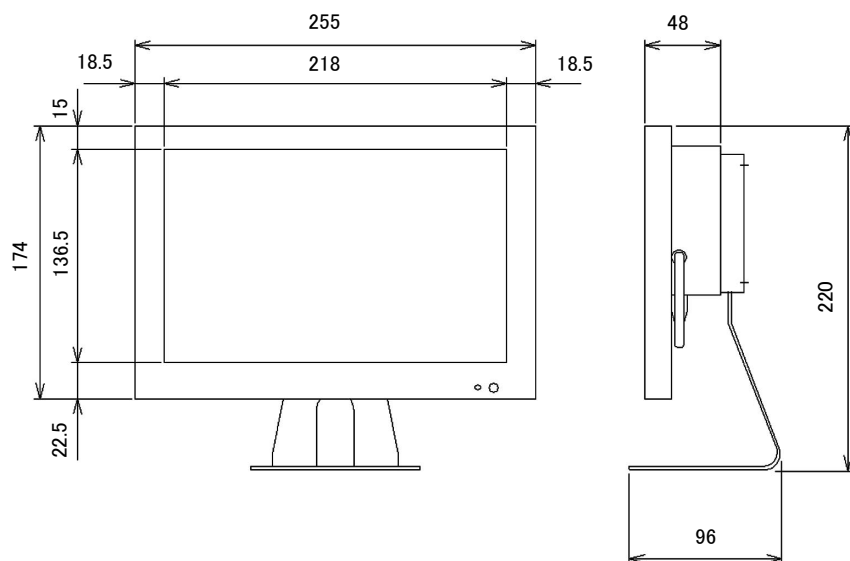

### ■仕様

| 型式           | NM-LCDW101-ATC                           |
|--------------|--|
| LCDパネル       | 10.1インチ TFT LCD                          |
| 解像度          | 1280×800ドット                              |
| 画面表示部寸法      | 217×135mm                                |
| アスペクト比       | 16:10                                    |
| 明るさ          | 350cd/m <sup>2</sup>                     |
| コントラスト       | 800:1                                    |
| 表示色          | 16.2M                                    |
| バックライト       | 15,000時間                                 |
| 目測視野角        | R/L:65° U:50° D:30°                      |
| マルチ映像切換      | 自動切換 AHD・HD-TVI・HD-CVI・NTSCに対応しています      |
| マルチ映像入力コネクタ  | AHD-TVI 入力 BNC 入力(音声サポートしていません) 終端 75Ω   |
| マルチ映像出力コネクタ  | AHD-TVI 出力 BNC 出力 メイン電源ONであること(内部にアンプ内蔵) |
| NTSC映像入力型式   | NTSC/PAL 自動切換                            |
| NTSC映像入力規格   | 1.0Vp/p VBS 75Ω                          |
| NTSC音声入力規格   | ミニジャック(L、Rミックス) -10~-20dB(パソコン音声入力兼用)    |
| NTSC映像入力コネクタ | VIDEO入力 BNC 入力                           |
| FULL HD入力型式  | HDMI入力 1080P対応 *1(外部コネクタを抜きます)           |
| パソコン入力型式     | アナログRGB 1920×1080対応                      |
| パソコン入力コネクタ   | VGA D-Sub15P                             |
| パソコン音声入力コネクタ | ミニジャック(L、Rミックス) -10~-20dB(NTSC音声入力兼用)    |
| USB          | メーカーメンテナンス                               |
| モニタスピーカ      | スピーカ内蔵(約1W)                              |
| 電源           | DC12V 5A                                 |
| 消費電力         | 10W                                      |
| 使用環境条件       | 0°C~+45°C(結露なきこと)                        |
| 取付規格         | VESA規格(75mm×75mm)                        |
| 本体外形寸法       | 255(W)×174(H)×48(D)mm                    |
| 重量           | 1.7Kg                                    |
| 付属品          | ACアダプタ リモコン                              |

# 10. 1インチ液晶ワイドマルチ入力ビデオモニタ

外形寸法図/NM-LCDW101-ATC

外形写真