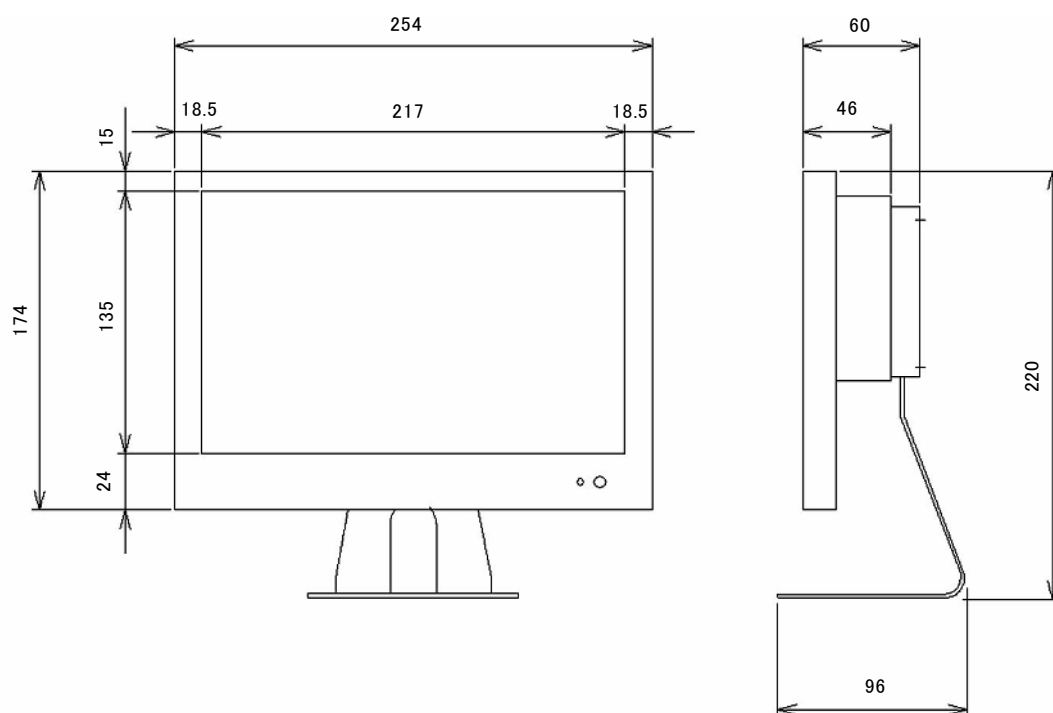

10インチ液晶ワイドビデオモニタ (ビデオPC対応型)

【HDMI規格準拠】

NM-LCDW101A

■仕様

型 式	NM-LCDW101A
LCDパネル	10.1インチ TFT LCD
解像度	1280×800ドット
画面表示部寸法	216.96×135.60mm (16:9)
明るさ	350cd/m ²
コントラスト	800:1
表示色	16.2M
バックライト	LED 15,000時間
目測視野角	R/L:85° U/D:85°
パソコン入力解像度	1440×900 *1
映像入力型式	NTSC/PAL 自動切換
映像入力規格	1.0Vp/p VBS 75Ω
音声入力規格	モノラル -10~-20dB
パソコン入力型式	アナログRGB : Full HD (HDMI規格準拠)
パソコン入力コネクタ	VGA (D-Sub15P) : Full HD (HDMIコネクタ)
映像入力コネクタ	1入力 BNC 入力
音声入力コネクタ	単極ミニジャック 入力
モニタスピーカ	スピーカ内蔵 (約1W)
電源	DC12V 5A
消費電力	9W
使用環境条件	-10°C~+40°C (結露なきこと)
本体外形寸法	254(W)×174(H)×46(D)mm
重量	1.6Kg
付属品	ACアダプタ、リモコン、VGAケーブル

*1 接続される機器によっては表示されないこともございます。あらかじめご了承ください。

※製品は日本国内用ですので、国外では使用できません。

※製品改良のため外観および仕様を予告なく変更することがあります。2015.10.01作成版

10インチ液晶ワイドビデオモニタ (ビデオPC対応型)

外形寸法図/NM-LCDW101A

外形写真