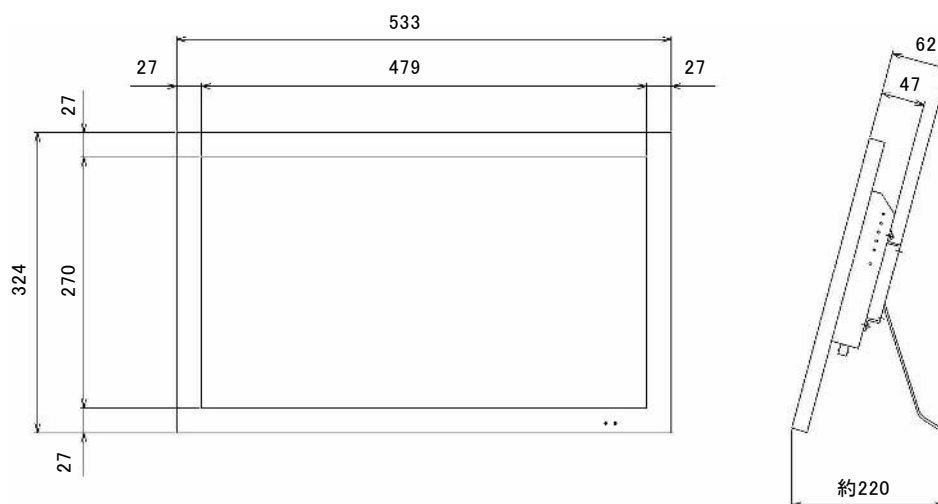

### ■仕様

型式	NM-LCDW215A
LCDパネル	21.5インチ TFT LCD
解像度	1920×1080ドット
画面表示部寸法	476.6×268.1mm
明るさ	250cd/㎡
コントラスト	3000:1
表示色	16.7M
バックライト	LED 30,000時間
目測視野角	R/L:80° U/D:85°
パソコン入力解像度	1920×1080 *1
映像音声入力数	映像音声 1入力
映像入力型式	NTSC/PAL 自動切換
映像入力規格	1.0Vp/p VBS 75Ω 自動終端
音声入力規格	-10~-20dB
パソコン入力型式	アナログRGB : Full HD
パソコン入力コネクタ	VGA : Full HD 2入力(HDMI規格準拠)
映像入力コネクタ	1入力 BNC 入力
映像出力コネクタ	1入力 BNC 出力
音声入力コネクタ	RCA ピン 2 (ステレオ L R )
モニタスピーカー	スピーカー-内蔵 (約1W)
電源	DC12V 5A
消費電力	22W
使用環境条件	0°C~+40°C (結露なきこと)
本体外形寸法	533(W)×324(H)×62(D)mm
重量	5.4Kg
付属品	ACアダプター リモコン VGAケーブル

## 21. 5インチ液晶ワイドビデオモニタ (ビデオPC対応型)

外形寸法図/NM-LCDW215A

外形写真(背面)