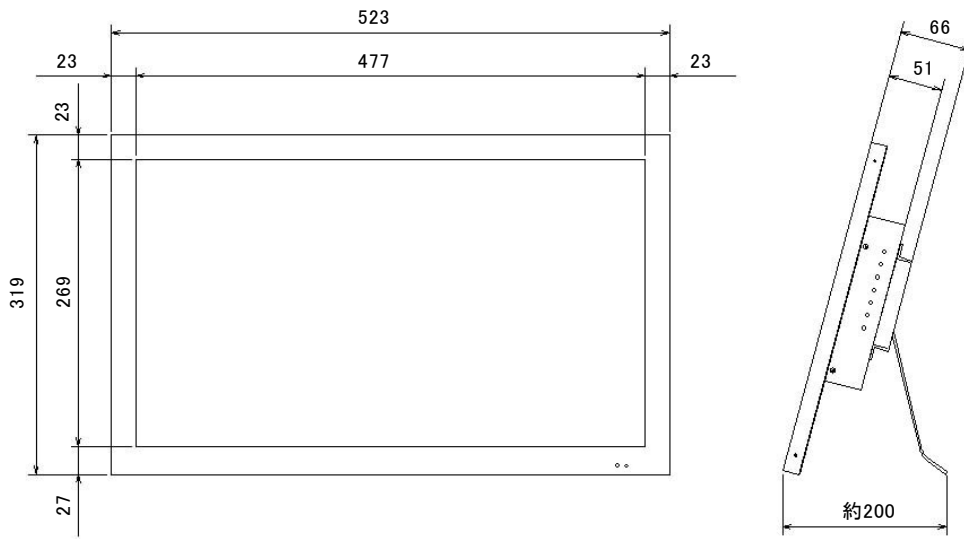

21. 5インチ液晶ワイドビデオモニタ (NTSC、HD-AHD、HD-TVI 対応型)

NTSC/HD-AHD/HD-TVI
HDMI/VGA 対応

NM-LCDW215AHTV

■仕様

型式	NM-LCDW215AHTV
LCDパネル	21.5インチ TFT LCD
解像度	1920×1080ドット
画面表示部寸法	475×268mm
明るさ	250cd/m ²
コントラスト	1000:1
表示色	16.7M
バックライト	LED 20,000時間
目測視野角	R/L:80° U/D:80°
HDMI入力	HDMIコネクタ * 1
パソコン入力型式	アナログRGB、HDMI
パソコン入力コネクタ	VGA DSub15P、HDMI(HDMI規格準拠)
NTSC映像入力規格	1.0Vp/p VBS 75Ω 自動終端
NTSC入力コネクタ	1入力 BNC 入力
NTSC出力コネクタ	1出力 BNC 出力
HD-AHD/HD-TVI入力	1入力 BNC 入力
HD-AHD/HD-TVI出力	1出力 BNC 出力
VGA入力時音声入力コネクタ	ミニジャック 3.5mm ステレオ L/R 入力 (VGA入力時動作)
映像入力時音声入力コネクタ	ミニジャック 3.5mm ステレオ L/R 入力 (NTSC/HD-AHD/HD-TVI 入力時動作)
音声入力レベル	-10dB~-20dB
モニタスピーカー	スピーカー内蔵ステレオ (約1W)
電源	DC12V 3A
消費電力	20W
使用環境条件	0°C~+40°C(結露なきこと)
取付規格	VESA規格(100mm×100mm)(75mm×75mm)
本体外形寸法	523(W)×319(H)×66(D)mm
重量	4.8Kg (内 スタンド 400g)
付属品	ACアダプター、VGAケーブル

* 1 接続される機器によっては、表示されない場合がありますのでHDMIをご使用の際は、ご相談ください。
 ※製品は日本国内用ですので、国外では使用できません。
 ※製品改良のため外観および仕様を予告なく変更することがあります。

2017.08.01作成版

21. 5インチ液晶ワイドビデオモニタ (NTSC、HD-AHD、HD-TVI 対応型)

外形寸法図 / NM-LCDW215AHTV

外形写真 (背面)