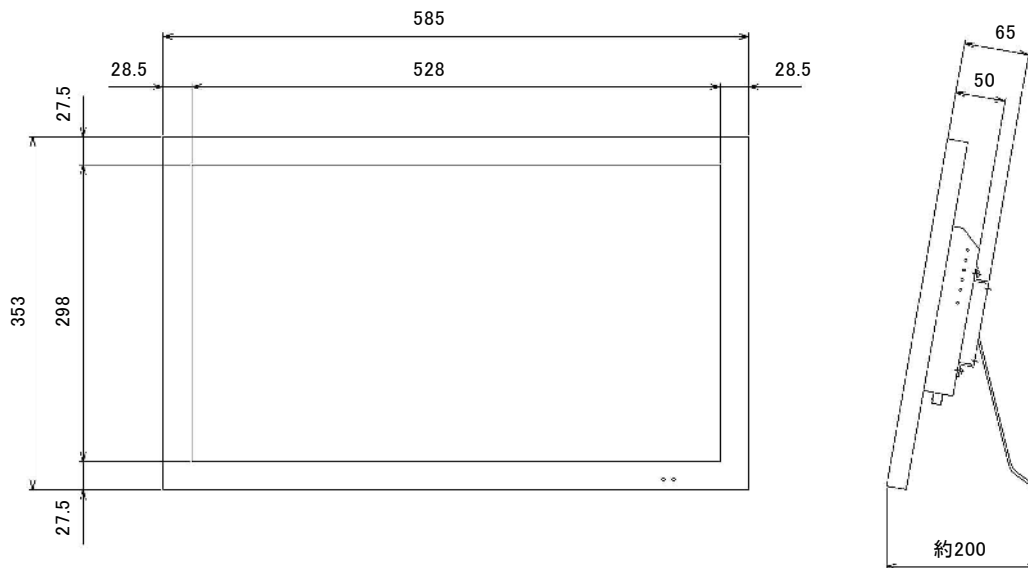

23.8インチ液晶ワイドビデオモニタ (ビデオPC対応型)

【HDMI規格準拠】

NM-LCDW238A

■仕様

型式	NM-LCDW238A
LCDパネル	23.8インチ TFT LCD
解像度	1920×1080ドット
画面表示部寸法	527.0×296.4mm
明るさ	250cd/㎡
コントラスト	3000:1
表示色	16.7M
バックライト	LED 30,000時間
目測視野角	R/L:80° U/D:85°
パソコン入力解像度	1920×1080 *1
映像音声入力数	映像音声 1入力
映像入力型式	NTSC/PAL 自動切換
映像入力規格	1.0Vp/p VBS 75Ω 自動終端
音声入力規格	-10~-20dB
パソコン入力型式	アナログRGB : Full HD
パソコン入力コネクタ	VGA : Full HD 2入力(HDMI規格準拠)
映像入力コネクタ	1入力 BNC 入力
映像出力コネクタ	1入力 BNC 出力
音声入力コネクタ	RCA ピン 2 (ステレオ L R)
モニタスピーカー	スピーカー-内蔵 (約1W)
電源	DC12V 5A
消費電力	26W
使用環境条件	0°C~+40°C (結露なきこと)
本体外形寸法	585(W)×353(H)×65(D)mm
重量	5.8Kg
付属品	ACアダプター リモコン VGAケーブル

*1 接続される機器によっては表示されないこともございます。あらかじめご了承ください。

※製品は日本国内用ですので、国外では使用できません。

※製品改良のため外観および仕様を予告なく変更することがあります。2017.08.01作成版

23.8インチ液晶ワイドビデオモニタ (ビデオPC対応型)

外形寸法図/NM-LCDW238A

外形写真(背面)