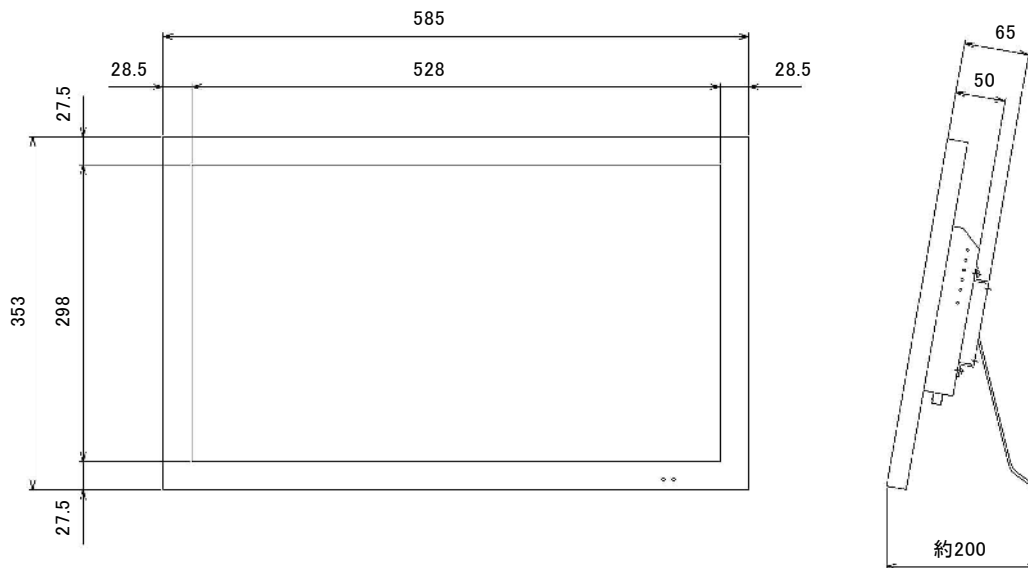

23.8インチ液晶ワイドビデオモニタ (ビデオPC対応型)

【HDMI規格準拠】

NM-LCDW238A

■仕様

型式	NM-LCDW238A
LCDパネル	23.8インチ TFT LCD
解像度	1920×1080ドット
画面表示部寸法	527.0×296.4mm
明るさ	250cd/㎡
コントラスト	3000:1
表示色	16.7M
バックライト	LED 30,000時間
目測視野角	R/L:80° U/D:85°
パソコン入力解像度	1920×1080 *1
映像音声入力数	映像音声 1入力
映像入力型式	NTSC/PAL 自動切換
映像入力規格	1.0V _{p/p} VBS 75Ω 自動終端
音声入力規格	-10~-20dB
パソコン入力型式	アナログRGB : Full HD(HDMI規格準拠)
パソコン入力コネクタ	VGA : Full HD 2入力(HDMIコネクタ)
映像入力コネクタ	1入力 BNC 入力
映像出力コネクタ	1入力 BNC 出力
音声入力コネクタ	RCA ピン 2 (ステレオ L R)
モニタスピーカー	スピーカー-内蔵 (約1W)
電源	DC12V 5A
消費電力	26W
使用環境条件	0°C~+40°C (結露なきこと)
本体外形寸法	585(W)×353(H)×65(D)mm
重量	5.8Kg
付属品	ACアダプター リモコン VGAケーブル

*1 接続される機器によっては表示されないこともございます。あらかじめご了承ください。

※製品は日本国内用ですので、国外では使用できません。

※製品改良のため外観および仕様を予告なく変更することがあります。2018.02.24作成版

23.8インチ液晶ワイドビデオモニタ (ビデオPC対応型)

外形寸法図/NM-LCDW238A

外形写真(背面)