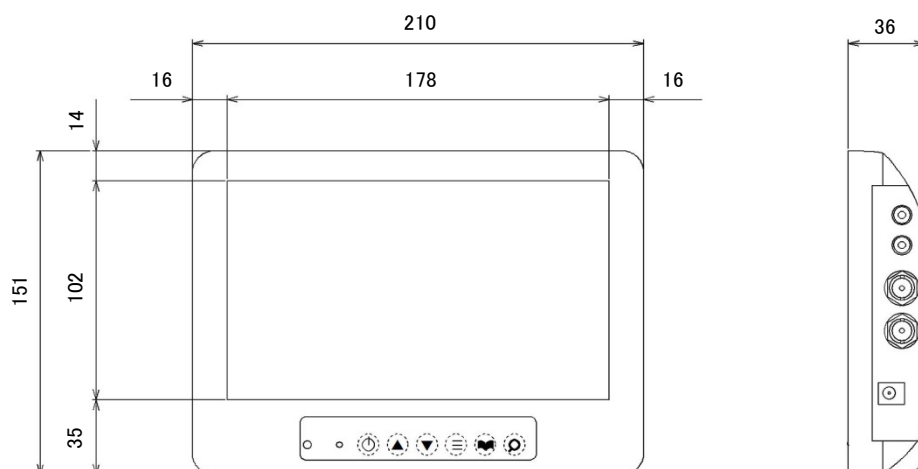

## ■仕様

型式	NM-LCDW80-ATC
LCDパネル	8インチ TFT LCD
解像度	1024×600ドット
画面表示部寸法	176×99mm
アスペクト比	17:10
明るさ	500cd/m <sup>2</sup>
コントラスト	700:1
表示色	16.2M
バックライト	20,000時間
目測視野角	R/L:65° U:50° D:35°
マルチ映像切換	自動切換 AHD・HD-TVI・HD-CVI・NTSCに対応しています
マルチ映像入力コネクタ	AHD-TVI 入力 BNC 入力(音声サポートしていません) 終端 75Ω
マルチ映像出力コネクタ	AHD-TVI 出力 BNC 出力 メイン電源ONであること(内部にアンプ内蔵)
NTSC映像入力型式	NTSC/PAL 自動切換
NTSC映像入力規格	1.0Vp/p VBS 75Ω
NTSC音声入力規格	モノラル -10~-20dB
NTSC映像入力コネクタ	VIDEO入力 RCAピン 入力
NTSC音声入力コネクタ	AUDIO入力 RCAピン 入力
モニタスピーカ	スピーカ内蔵(約1W)
電源	DC12V 2A
消費電力	11W
使用環境条件	0°C~+40°C(結露なきこと)
本体外形寸法	210(W)×151(H)×36(D)mm
重量	0.7Kg
付属品	ACアダプタ リモコン

# 8インチ液晶ワイドマルチ入力ビデオモニタ

外形寸法図／NM-LCDW80-ATC

外形写真