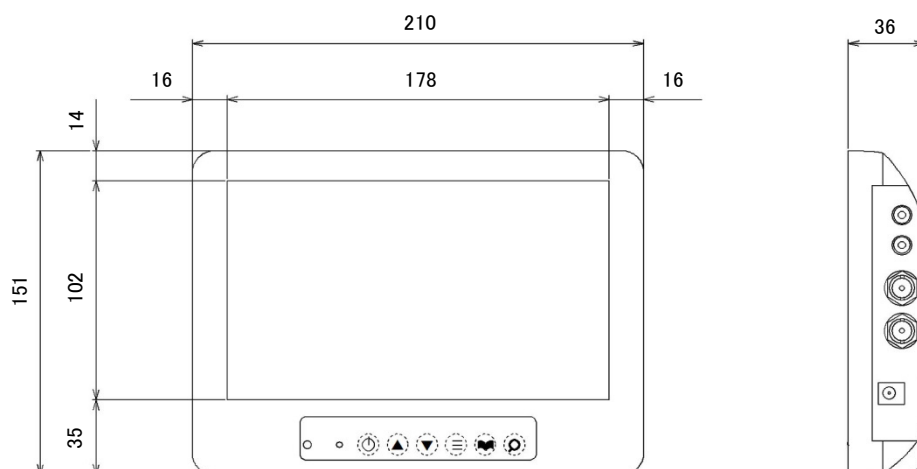

8インチ液晶マルチ入力ワイドビデオモニタ

**AHD・HD-TVI・HD-CVI・NTSC対応
スルーアウト対応
NTSC専用入力**

NM-LCDW80-ATC

■仕様

型式	NM-LCDW80-ATC
LCDパネル	8インチ TFT LCD
解像度	1024×600ドット
画面表示部寸法	176×99mm
アスペクト比	17:10
明るさ	500cd/m ²
コントラスト	700:1
表示色	16.2M
バックライト	20,000時間
目測視野角	R/L:65° U:50° D:35°
マルチ映像切換	自動切換 AHD・HD-TVI・HD-CVI・NTSCに対応しています
マルチ映像入力コネクタ	AHD-TVI 入力 BNC 入力(音声サポートしていません) 終端 75Ω
マルチ映像出力コネクタ	AHD-TVI 出力 BNC 出力 メイン電源ONであること(内部にアンプ内蔵)
NTSC映像入力型式	NTSC/PAL 自動切換
NTSC映像入力規格	1.0Vp/p VBS 75Ω
NTSC音声入力規格	モノラル -10~-20dB
NTSC映像入力コネクタ	VIDEO入力 RCAピン 入力
NTSC音声入力コネクタ	AUDIO入力 RCAピン 入力
モニタスピーカ	スピーカ内蔵(約1W)
電源	DC12V 2A
消費電力	11W
使用環境条件	0°C~+40°C(結露なきこと)
本体外形寸法	210(W)×151(H)×36(D)mm
重量	0.7Kg
付属品	ACアダプタ リモコン

※製品は日本国内用ですので、国外では使用できません。

※製品改良のため外観および仕様を予告なく変更することがあります。2018.06.25作成版

8インチ液晶マルチ入力ワイドビデオモニタ

外形寸法図／NM-LCDW80-ATC

外形写真