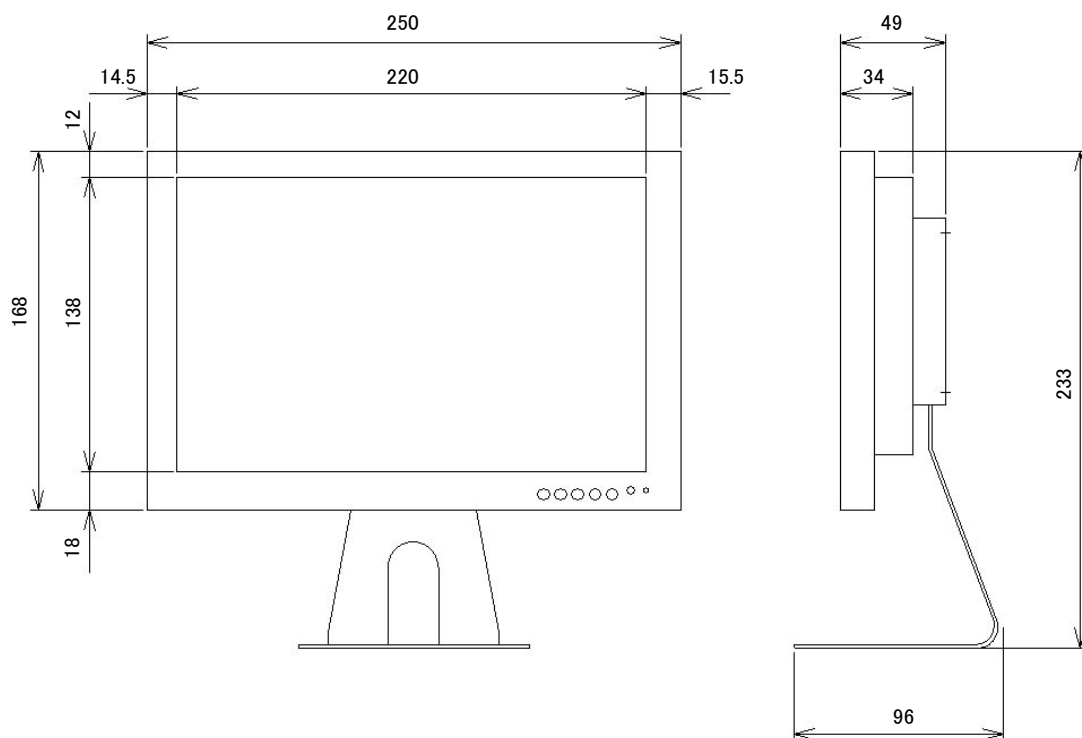

### ■仕様

型式	NM-LCDWB101H
LCDパネル	10.1インチ IPS方式 LCD
解像度	1920×1200ドット
アスペクト比	16:9
明るさ	650cd/m <sup>2</sup>
コントラスト	1000:1
表示色	16.7M
バックライト	30,000時間
目測視野角	R/L: 65° U/D: 65°
パソコン入力解像度	1920×1200ドット *1
映像入力型式	NTSC/PAL 自動切換
映像入力規格	1.0Vp/p VBS 75Ω
音声入力規格	ステレオ -10~-20dB
音声出力規格	ステレオ -20dB/10KΩ
パソコン入力型式	アナログ RGB : HDMI (HDMI規格準拠) 1080P対応 *1
パソコン入力コネクタ	VGA (D-Sub15P) : HDMI (HDMIコネクタ)
映像入力コネクタ	2入力 RCAピンAV入力 : BNC入力
音声入力コネクタ	2入力 RCAピン入力(L, R) : 複式ミニジャック入力
音声出力コネクタ	1出力 複式ミニジャック出力
モニタスピーカ	スピーカ内蔵(約1W×2)
電源	DC12V 2A
消費電力	12W
使用環境条件	-10°C~+40°C(結露なきこと)
取付規格	VESA規格(75mm×75mm)
本体外形寸法	250(W)×168(H)×34(D)mm
重量	総重量 1.3Kg(スタンド重量370g)
付属品	ACアダプタ VGAケーブル

# 10インチ液晶ワイドビデオモニタ (NTSC・HDMI・VGA)

外形寸法図/NM-LCDWB101H

外形写真