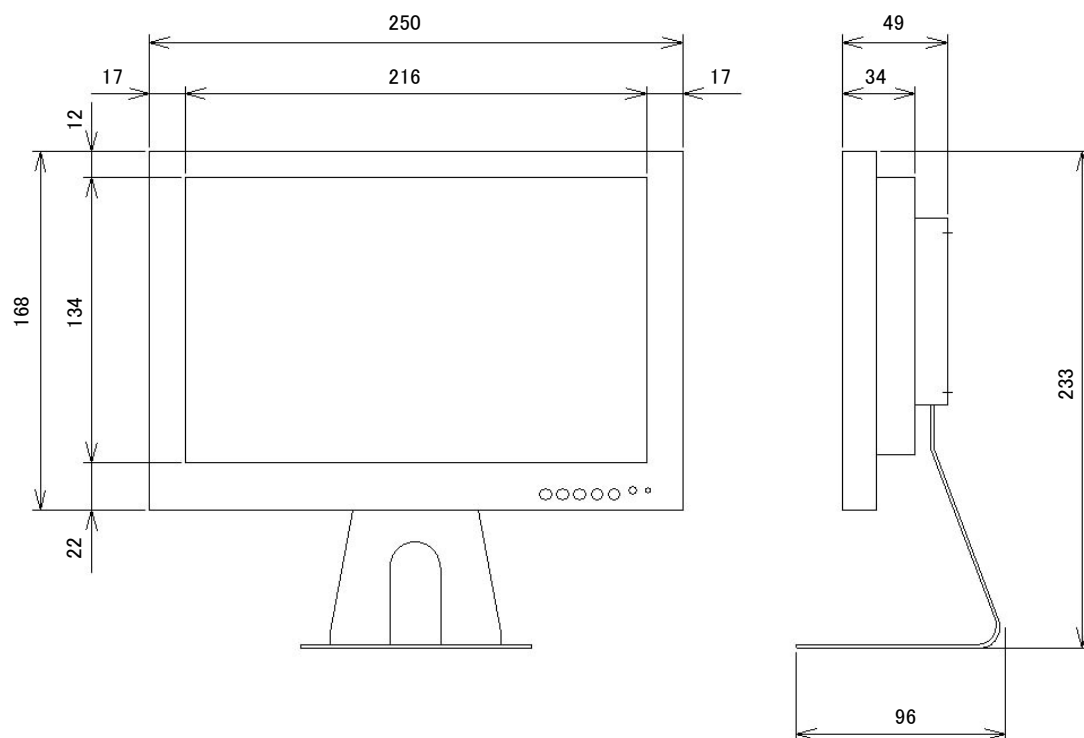

10インチ液晶ワイドビデオモニタ (NTSC・HDMI・VGA)

【HDMI規格準拠】

NM-LCDWB101L

■仕様

| 型式 | NM-LCDWB101L |
|------------|--|
| LCDパネル | 10.1インチ IPS方式 LCD |
| 解像度 | 1280×800ドット |
| アスペクト比 | 16:9 |
| 明るさ | 400cd/m ² |
| コントラスト | 500:1 |
| 表示色 | 16.7M |
| バックライト | 30,000時間 |
| 目測視野角 | R/L: 65° U/D: 65° |
| パソコン入力解像度 | 最大追従解像度 1680×1050ドット *1 |
| 映像入力型式 | NTSC/PAL 自動切換 |
| 映像入力規格 | 1.0Vp/p VBS 75Ω |
| 音声入力規格 | ステレオ -10~-20dB |
| 音声出力規格 | ステレオ -20dB/10KΩ |
| パソコン入力型式 | アナログ RGB : HDMI (HDMI規格準拠) 1080P対応 *1 |
| パソコン入力コネクタ | VGA (D-Sub15P) : HDMI (HDMIコネクタ) |
| 映像入力コネクタ | 2入力 RCAピンAV入力 : BNC入力(音声入力はサポートしていません) |
| 音声入力コネクタ | 2入力 RCAピン入力(L, R) : 複式ミニジャック入力 |
| 音声出力コネクタ | 1出力 複式ミニジャック出力 |
| モニタスピーカ | スピーカ内蔵(約1W×2) |
| 電源 | DC12V 2A |
| 消費電力 | 8W |
| 使用環境条件 | -10°C~+40°C(結露なきこと) |
| 取付規格 | VESA規格(75mm×75mm) |
| 本体外形寸法 | 250(W)×168(H)×34(D)mm |
| 重量 | 総重量 1.3Kg(スタンド重量370g) |
| 付属品 | ACアダプタ VGAケーブル |

*1 接続される機器によっては表示されないこともございます。あらかじめご了承ください。

※製品は日本国内用ですので、国外では使用できません。

※製品改良のため外観および仕様を予告なく変更することがあります。2018.06.25作成版

10インチ液晶ワイドビデオモニタ (NTSC・HDMI・VGA)

外形寸法図/NM-LCDWB101L

外形写真