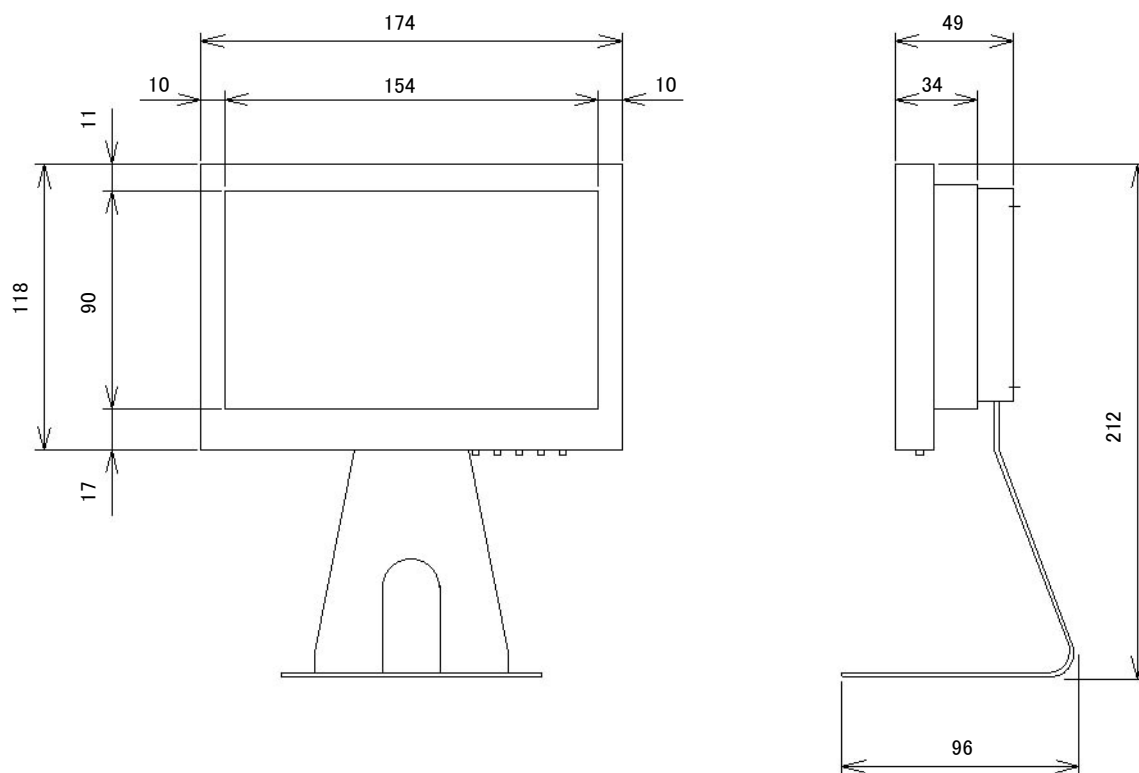

## ■仕様

型式	NM-LCDWB70-L
LCDパネル	7インチ IPS方式 LCD
解像度	1024×600ドット
アスペクト比	16:10
明るさ	400cd/m <sup>2</sup>
コントラスト	400:1
表示色	16.7M
バックライト	30,000時間
目測視野角	R/L:65° U:50° D:30°
パソコン入力解像度	最大追従解像度 1600×1200ドット *1
映像入力型式	NTSC/PAL 自動切換
映像入力規格	1.0Vp/p VBS 75Ω
AV音声入力規格	モノラル -10~-20dB L、Rミックスされます
パソコン入力型式	アナログ RGB : HDMI(HDMI規格準拠) 1080P対応 *1
パソコン入力コネクタ	VGA (D-Sub15P)(音声入力はサポートしていません) : HDMI(HDMIコネクタ)
映像入力コネクタ	2入力 RCAピンAV入力 : BNC入力(音声入力はサポートしていません)
音声入力コネクタ	1入力 RCAピンAV入力(L、R)
モニタスピーカ	スピーカ内蔵(約1W)
電源	DC12V 2A
消費電力	6W
使用環境条件	0°C~+40°C(結露なきこと)
取付規格	VESA規格(75mm×75mm)
本体外形寸法	174(W)×118(H)×34(D)mm
重量	総重量 1.0Kg (スタンド重量370g)
付属品	ACアダプタ VGAケーブル

# 7インチ液晶ワイドビデオモニター (NTSC・HDMI・VGA)

外形寸法図/NM-LCDWB70-L

外形写真