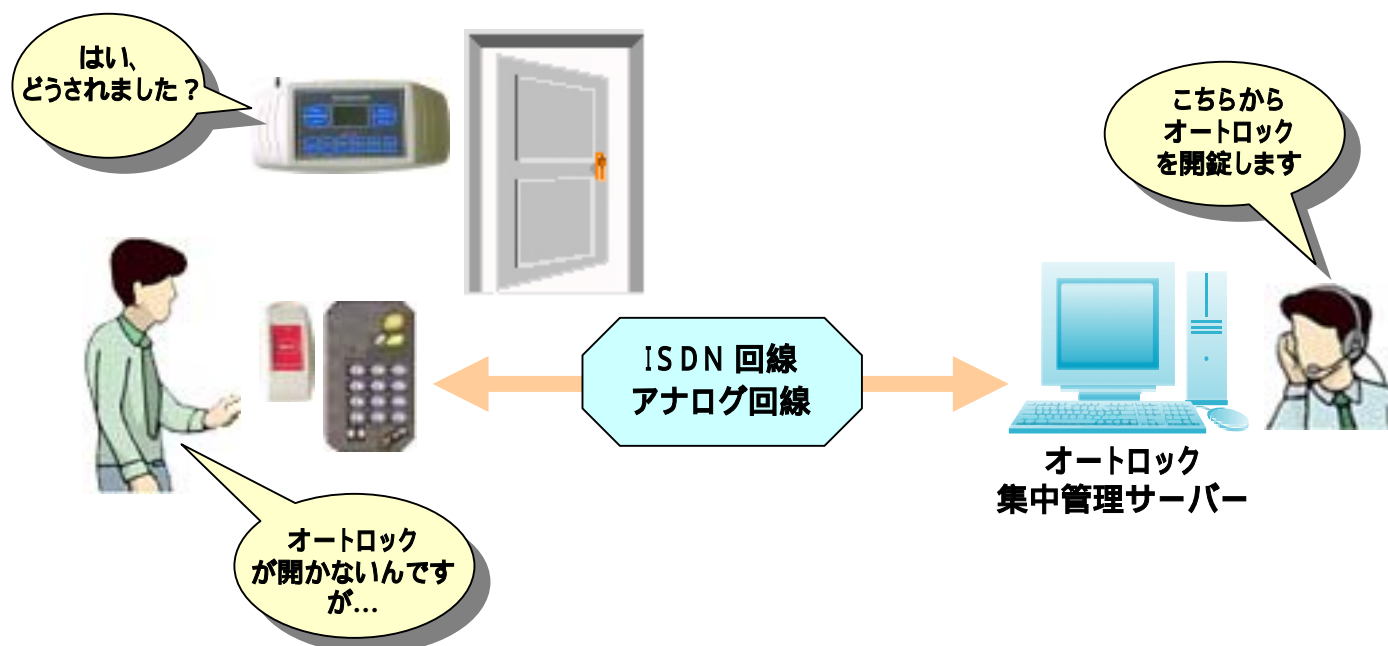

# SECU + GUARD

セキュガードは自宅への侵入、病人・介護者の緊急な呼び出しを電話回線を利用して登録された連絡先に音声ガイダンスで知らせてくれるシステムです。

新型セキュガードのセキュリティイメージ  
< 全体警備 または 部分警備 >

必要に応じてきめ細かいセキュリティが設定できます。

豊富なセンサーのラインナップは死角のないセキュリティを実現します！！

# SECU + GUARD

インターネットカメラとセキュガードを連携させると、現状の的確な判断が瞬時にできます

セキュガードコントローラには一般電話用のアナログ回線が必要になります。  
WEBカメラ利用時にはADSL回線とプロバイダー契約等が必要になります。

## オートロック対応用のリモート管理機としても ご提案できます

コントローラ(本体)と緊急リモコンの組み合わせでセンターへ接続後に会話しながら玄関のオートロックなどをリモート制御することができます。

また、オートロックや玄関機などの故障信号をセンサ入力として入れると故障時に管理センターに知らせてくれます。

アイデア次第でセキュガードはリモート管理端末としてもご利用できます

オートロック制御との接続が必要になりますので機器メーカーとのご相談になります。