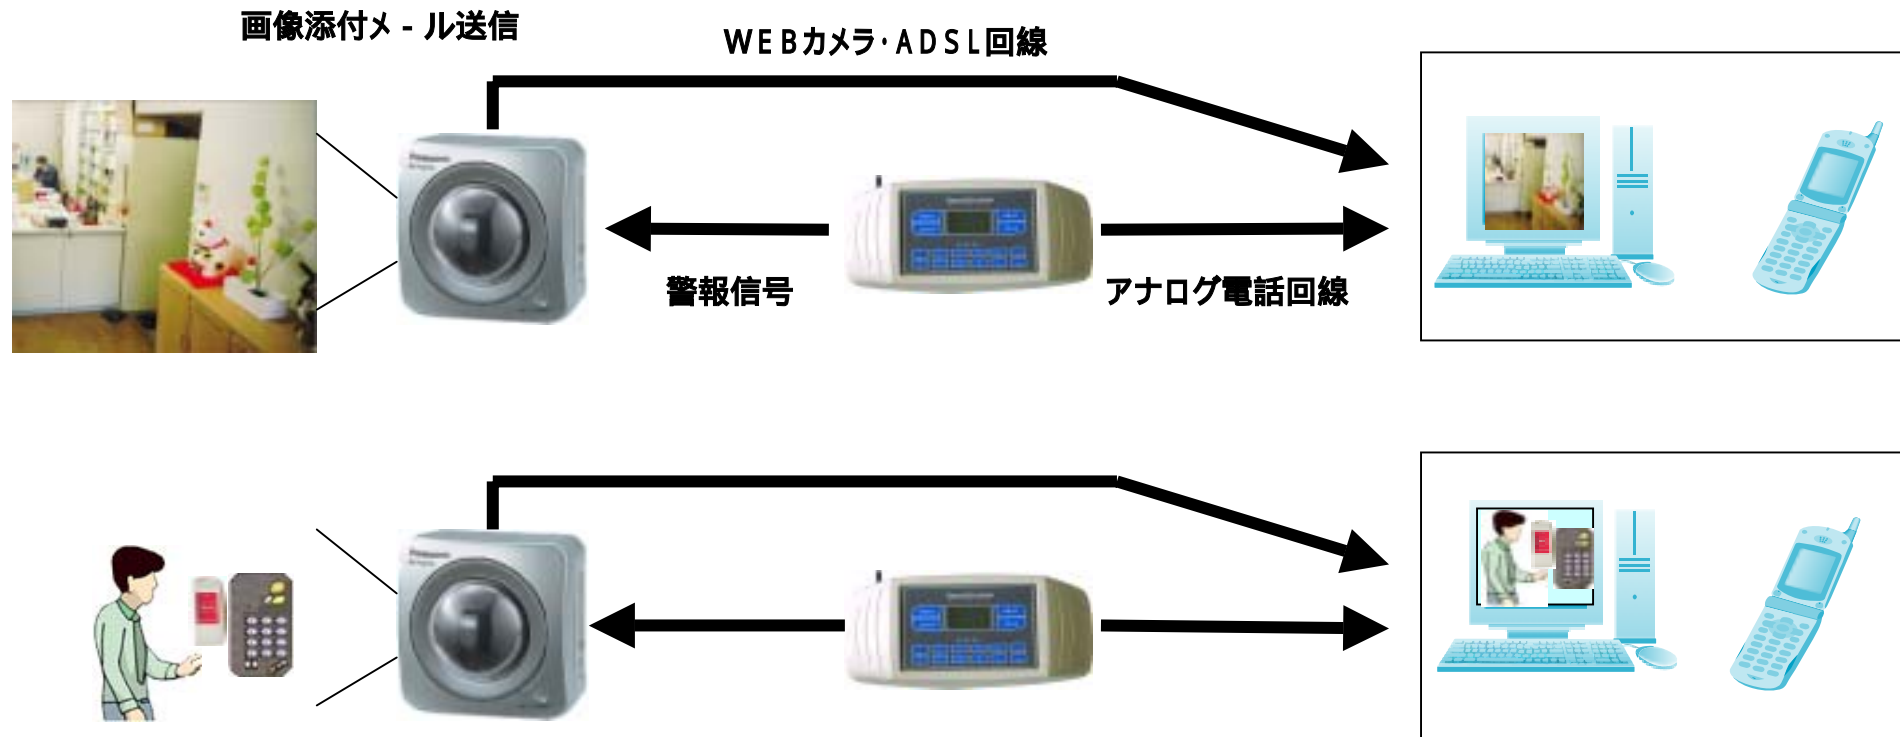

## SECU GUARD

**留守も自分で守る時代だから、これからは  
自己対応型ホームセキュリティの台頭！！**

セキュガードコントローラ

**外出中の留守を見張るセキュガード  
お家の火事や緊急を24時間監視します  
安心を教えてくれるライフサイクル機能**

セキュガードは自宅への侵入、病人・介護者の緊急な呼び出しを  
電話回線を利用して登録された連絡先に音声ガイダンスで知らせて  
くれるシステムです。

# SECU + GUARD

セキュガードは自宅への侵入、病人・介護者の緊急な呼び出しを電話回線を利用して登録された連絡先に音声ガイダンスで知らせてくれるシステムです。

新型セキュガードのセキュリティイメージ  
< 全体警備 または 部分警備 >

必要に応じてきめ細かいセキュリティが設定できます。

豊富なセンサーのラインナップは死角のないセキュリティを実現します！！

# SECU + GUARD

インターネットカメラとセキュガードを連携させると、現状の的確な判断が瞬時にできます

セキュガードコントローラには一般電話用のアナログ回線が必要になります。  
WEBカメラ利用時にはADSL回線とプロバイダー契約等が必要になります。