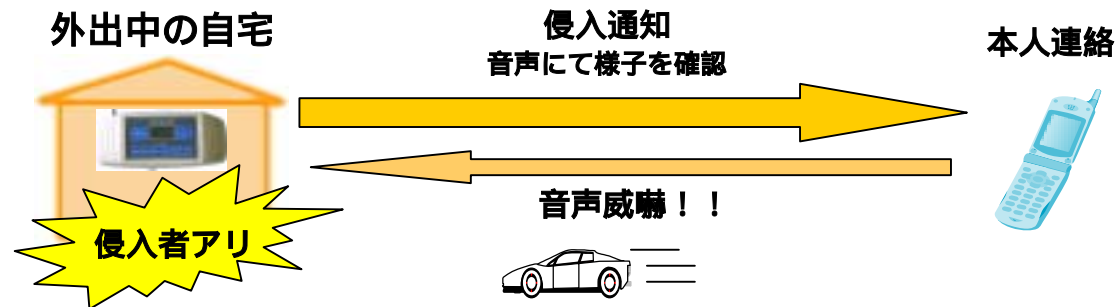

## SECU GUARD

**留守も自分で守る時代だから、これからは  
自己対応型ホームセキュリティの台頭！！**

セキュガードコントローラ

**外出中の留守を見張るセキュガード  
お家の火事や緊急を24時間監視します  
安心を教えてくれるライフサイクル機能**

セキュガードは自宅への侵入、病人・介護者の緊急な呼び出しを  
電話回線を利用して登録された連絡先に音声ガイダンスで知らせて  
くれるシステムです。

# SECU + GUARD

セキュガードは自宅への侵入、病人・介護者の緊急な呼び出しを電話回線を利用して登録された連絡先に音声ガイダンスで知らせてくれるシステムです。

新型セキュガードのセキュリティイメージ  
< 全体警備 または 部分警備 >

必要に応じてきめ細かいセキュリティが設定できます。

豊富なセンサーのラインナップは死角のないセキュリティを実現します！！