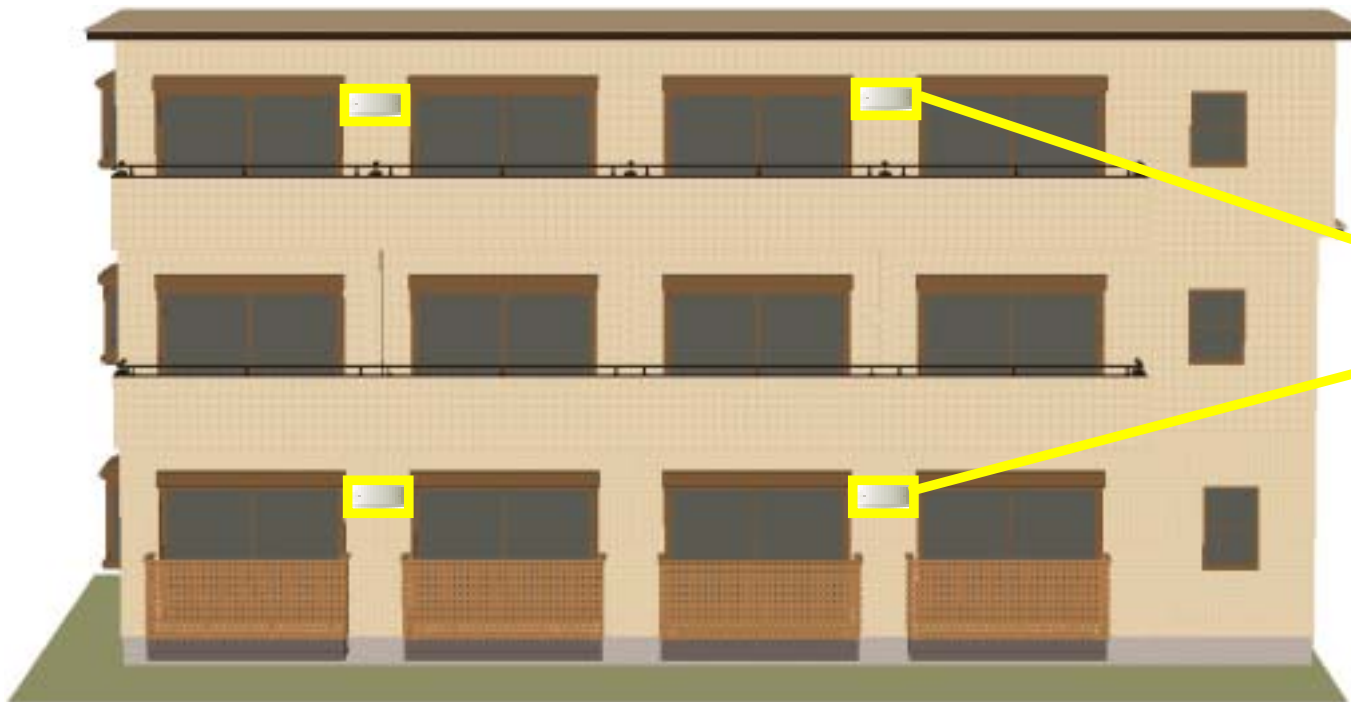

SECU + GUARD

集合住宅向けセキュリティ セキュガードのご提案

正面玄関側の説明

エントランス内に設置
集合型セキュガード
コントローラ本体

集合型専用ソフト
実装済みセキュガード
(集合型ソフト費は別途)

インフォメーション ライト
(オプション 選択)

セキュリティリモコンで警備開始
・解除を操作時に動作したかどうか
を光で知らせてくれます。
(オプション 選択)

ベランダ側の説明

集合型セキュガードのワイヤレス信号を確実に送受信するための
ユニットです。

セキュガード 中継器

集合型セキュガードシステム (室内・エントランス側の説明)

新開発 窓・人感センサ (ワイヤレス型)

留守を守るセンサは1台2役の優れもの。窓側に設置することでマグネットセンサが窓ガラスを警戒し、人感センサは室内を警戒することで1室に1台だけ設置すればセキュリティOKです。

セキュリティリモコン (ワイヤレス型)

各部屋の契約された住人に1個ずつ配布されます。自室から外出及び帰宅時にこのリモコンを使用して自室のセキュリティを警戒開始・解除をボタン操作で簡単にセルフセキュリティを実現します。

集合型セキュガード 悪戯防止カバー

貴社ロゴ入りのデザイン カバーは別途でお見積もり差し上げます。

集合型セキュガード エントランスに設置

集合型専用ソフト 本体実装済み (集合型ソフト費は別途)

MEMO

集合型専用ソフト(小・中規模)は
 (株)ヒューマンスリップ研究所のソフト
 ウェアライセンスです。