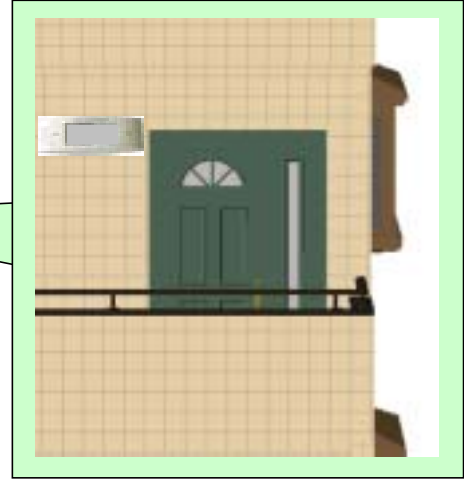

SECU + GUARD

集合住宅向けセキュリティ セキュガードのご提案

正面玄関側の説明

エントランス内に設置
集合型セキュガード
コントローラ本体

集合型専用ソフト
実装済みセキュガード
(集合型ソフト費は別途)

インフォメーション ライト
(オプション 選択)

セキュリティリモコンで警備開始
・解除を操作時に動作したかどうか
を光で知らせてくれます。
(オプション 選択)

ベランダ側の説明

集合型セキュガードのワイヤレス信号を確実に送受信するための
ユニットです。

セキュガード 中継器

集合型セキュガードシステム (室内・エントランス側の説明)

新開発 窓・人感センサ (ワイヤレス型)

留守を守るセンサは1台2役の優れもの。窓側に設置することでマグネットセンサが窓ガラスを警戒し、人感センサは室内を警戒することで1室に1台だけ設置すればセキュリティOKです。

セキュリティリモコン (ワイヤレス型)

各部屋の契約された住人に1個ずつ配布されます。自室から外出及び帰宅時にこのリモコンを使用して自室のセキュリティを警戒開始・解除をボタン操作で簡単にセルフセキュリティを実現します。

集合型セキュガード 悪戯防止カバー

貴社ロゴ入りのデザイン カバーは別途でお見積もり差し上げます。

集合型セキュガード エントランスに設置

集合型専用ソフト 本体実装済み (集合型ソフト費は別途)

MEMO

集合型専用ソフト(小・中規模)は
 (株)ヒューマンスリップ研究所のソフト
 ウェアライセンスです。