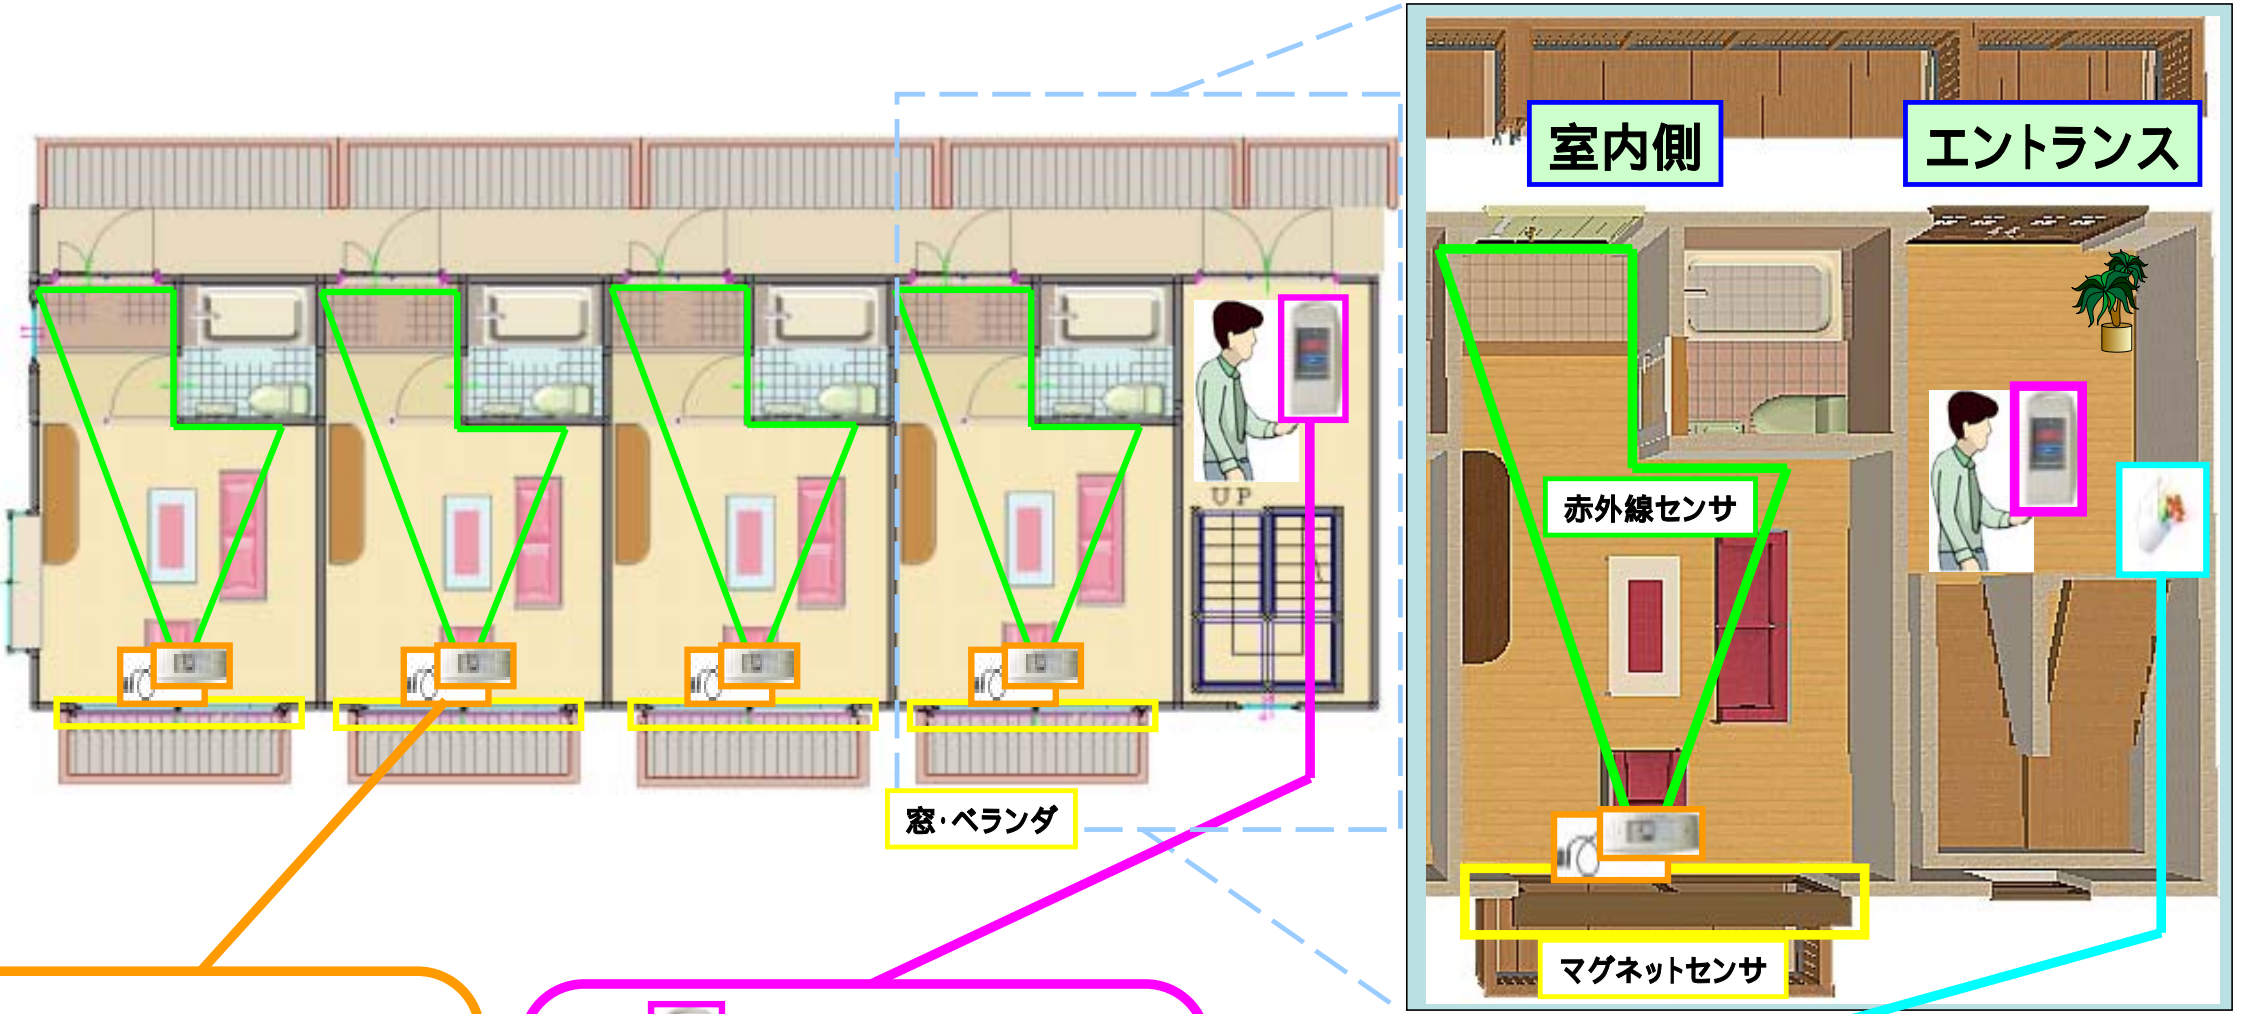

SECU + GUARD

集合住宅向けセキュリティ セキュガードのご提案

正面玄関側の説明

エントランス内に設置
集合型セキュガード
コントローラ本体

集合型専用ソフト
実装済みセキュガード
(集合型ソフト費は別途)

インフォメーション ライト
(オプション 選択)

セキュリティリモコンで警備開始
・解除を操作時に動作したかどうか
を光で知らせてくれます。
(オプション 選択)

ベランダ側の説明

集合型セキュガードのワイヤレス信号を確実に送受信するための
ユニットです。

セキュガード 中継器

集合型セキュガードシステム (室内・エントランス側の説明)

新開発 窓・人感センサ (ワイヤレス型)

留守を守るセンサは1台2役の優れもの。窓側に設置することでマグネットセンサが窓ガラスを警戒し、人感センサは室内を警戒することで1室に1台だけ設置すればセキュリティOKです。

セキュリティリモコン (ワイヤレス型)

各部屋の契約された住人に1個ずつ配布されます。自室から外出及び帰宅時にこのリモコンを使用して自室のセキュリティを警戒開始・解除をボタン操作で簡単にセルフセキュリティを実現します。

集合型セキュガード 悪戯防止カバー

貴社ロゴ入りのデザイン カバーは別途でお見積もり差し上げます。

集合型セキュガード エントランスに設置

集合型専用ソフト 本体実装済み (集合型ソフト費は別途)

MEMO

集合型専用ソフト(小・中規模)は
 (株)ヒューマンスリップ研究所のソフト
 ウェアライセンスです。