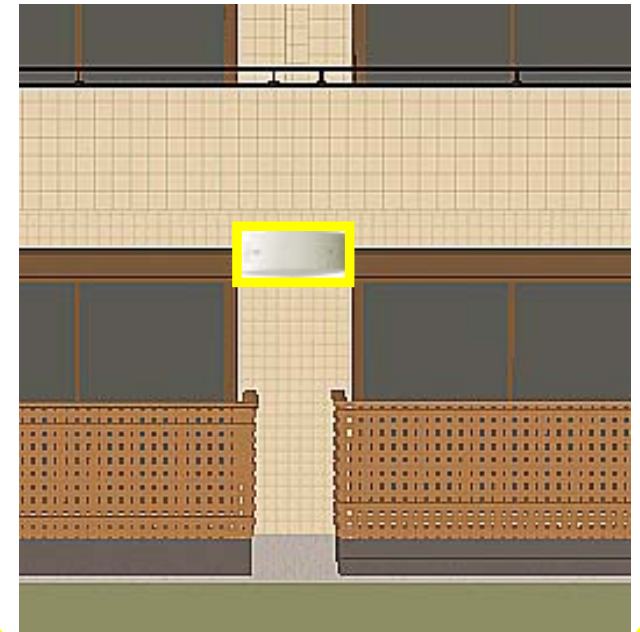

SECU + GUARD

集合住宅向けセキュリティ セキュガードのご提案

正面玄関側の説明

エントランス内に設置
集合型セキュガード
コントローラ本体

集合型専用ソフト
実装済みセキュガード
(集合型ソフト費は別途)

インフォメーション ライト
(オプション 選択)

セキュリティリモコンで警備開始
・解除を操作時に動作したかどうか
を光で知らせてくれます。
(オプション 選択)

ベランダ側の説明

集合型セキュガードのワイヤレス信号を確実に送受信するための
ユニットです。

セキュガード 中継器

集合型セキュガードシステム (室内・エントランス側の説明)

新開発 窓・人感センサ (ワイヤレス型)

留守を守るセンサは1台2役の優れもの。窓側に設置することでマグネットセンサが窓ガラスを警戒し、人感センサは室内を警戒することで1室に1台だけ設置すればセキュリティOKです。

セキュリティリモコン (ワイヤレス型)