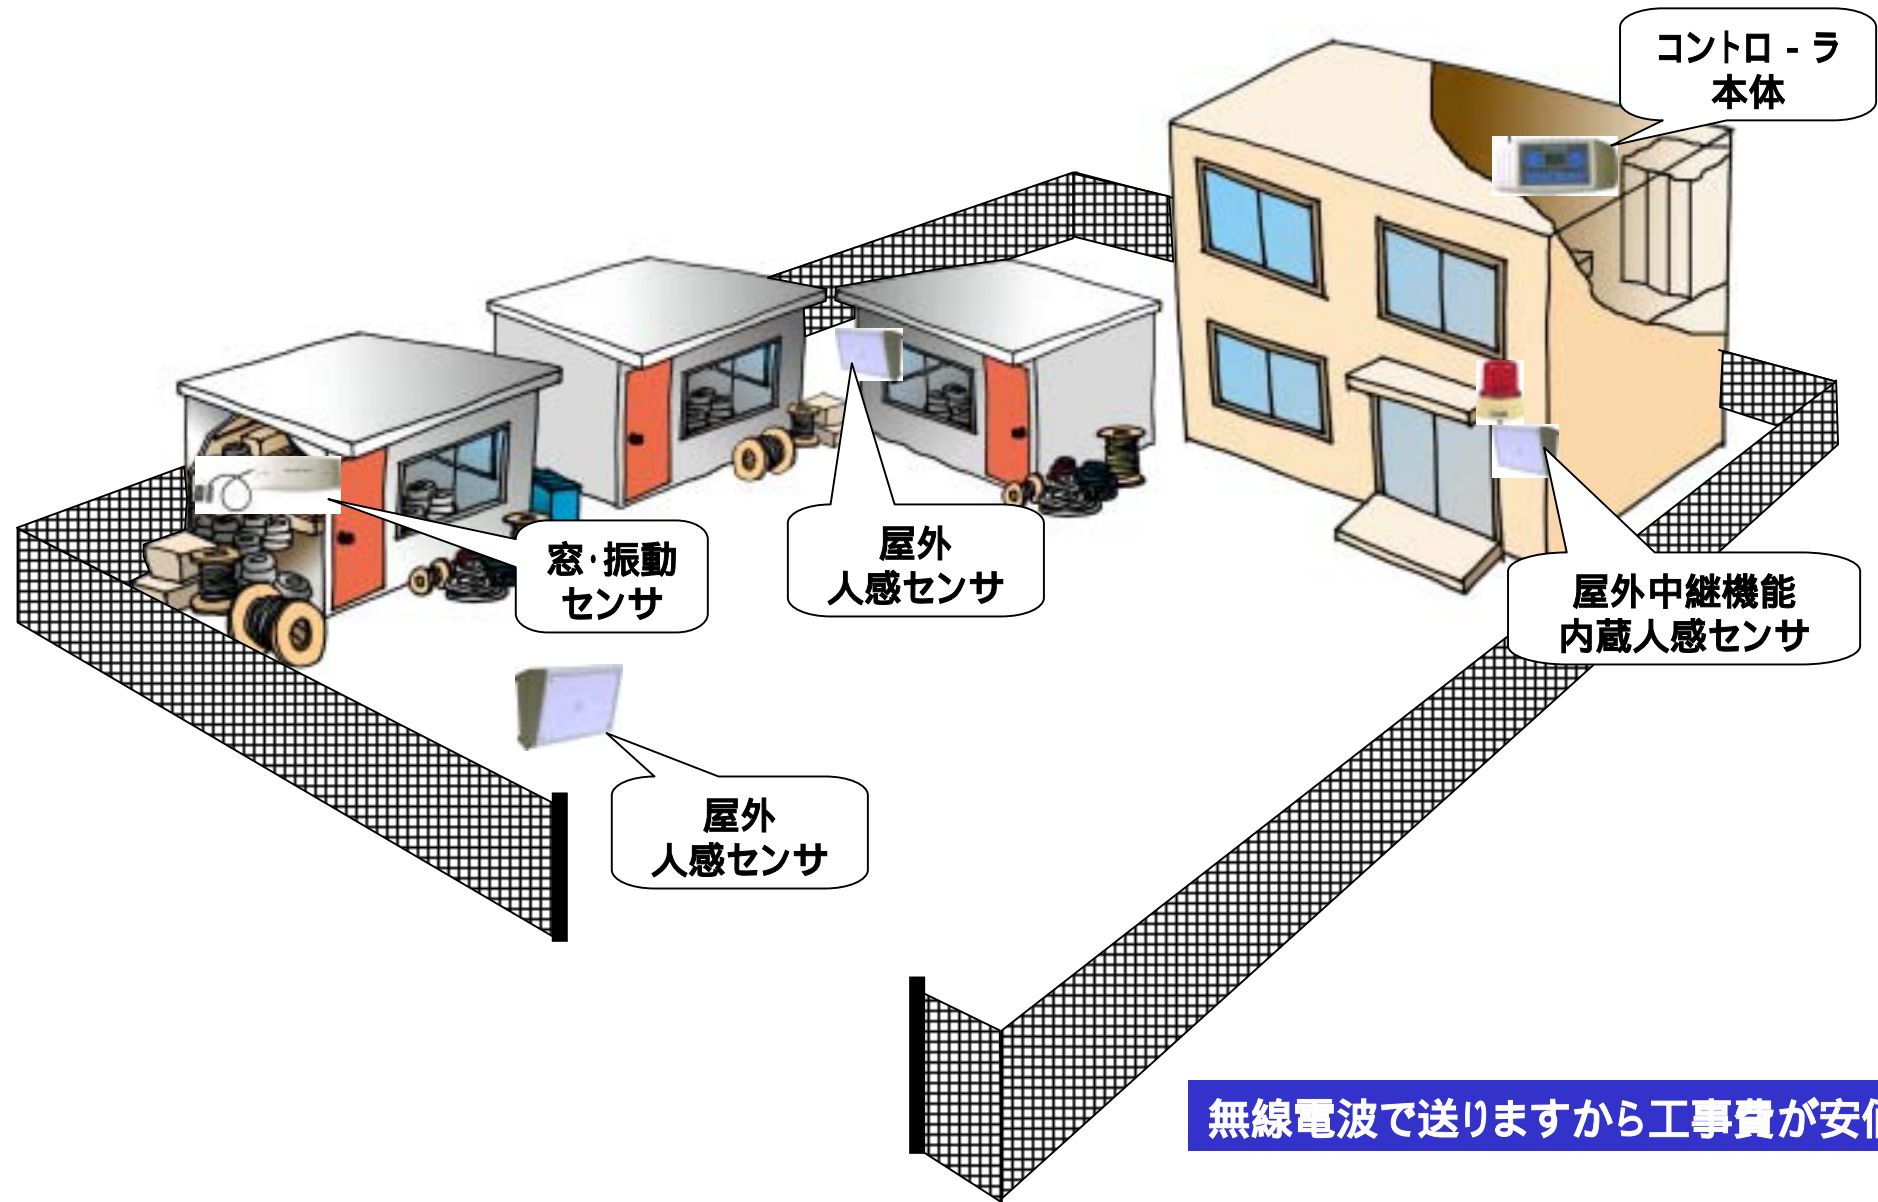

何かあったら音声ガイダンスで知らせてくれます

携帯電話

どちらも
対応OK!!

電話機

作業現場を守るセキュリティシステム

自社対応型作業現場盗難防止セキュリティの動作説明図

侵入・火災通報

夜間・休日に作業現場で侵入者や火災の発生を検知すると、サイレンが鳴り、登録した連絡先へ緊急通報します。通報を受けて、携帯電話から直接サイレンのON・OFFや室内の音声を聞いたり、威嚇拡声が行えます。110番・119番通報等を本人が状況判断して対処することができます。