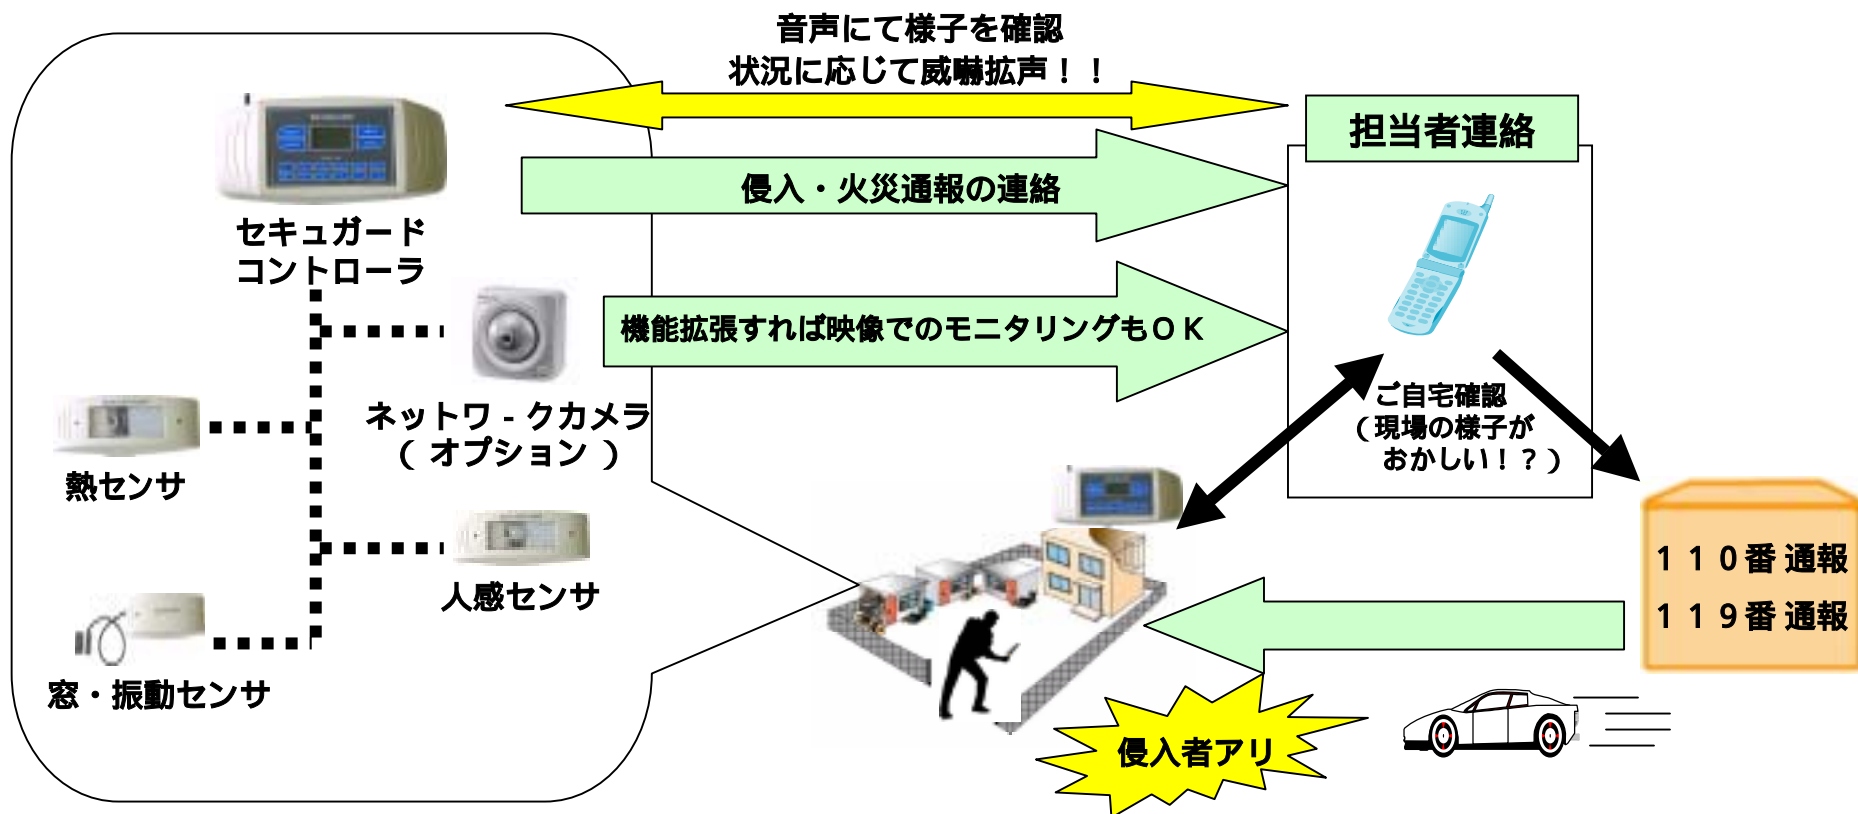

何かあったら音声ガイダンスで知らせてくれます

携帯電話

どちらも
対応OK!!

電話機

作業現場を守るセキュリティシステム

自社対応型作業現場盗難防止セキュリティの動作説明図

侵入・火災通報

夜間・休日に作業現場で侵入者や火災の発生を検知すると、サイレンが鳴り、登録した連絡先へ緊急通報します。通報を受けて、携帯電話から直接サイレンのON・OFFや室内の音声を聞いたり、威嚇拡声が行えます。110番・119番通報等を本人が状況判断して対処することができます。

セキュガードの特徴

SECUR+GUARD™

セキュガードは現場への侵入時等の緊急な呼び出しを電話回線を利用して登録されている連絡先に自動通報する装置です。

セキュガードでは月々の警備費用が不要になります。

作業現場からの緊急通報時には予め登録してある緊急連絡先に通報して音声ガイダンス及び会話することができます。

セキュガードのセンサは全てワイヤレス（無線）タイプになっています。設置工事費用が非常に安価です。