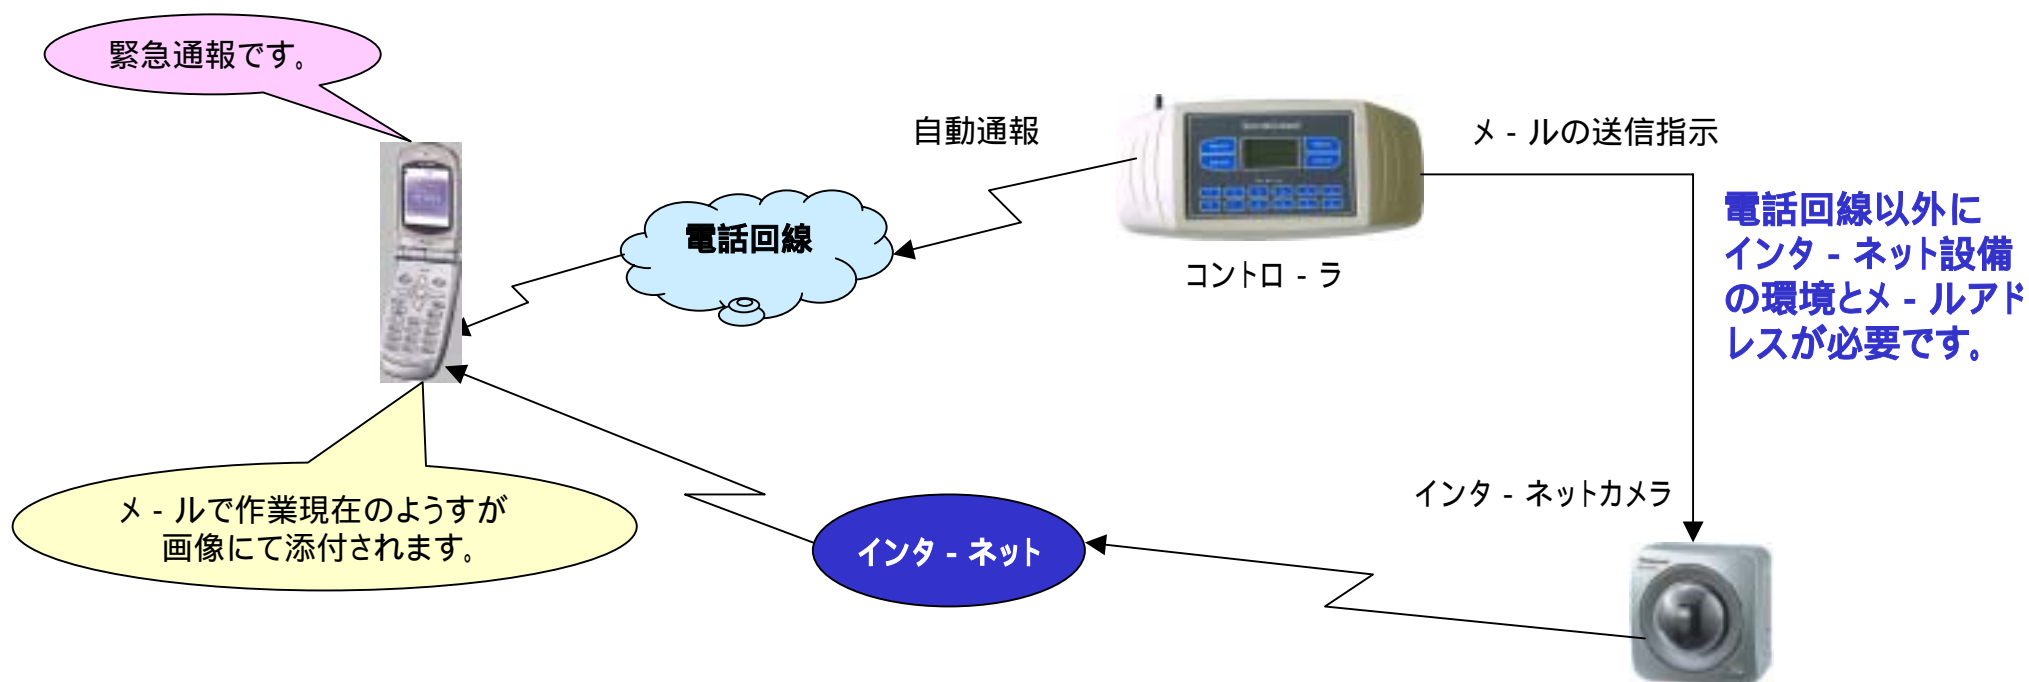

警報報告の解除

インタ - ネットカメラ等の設備があれば

映像情報のメ - ルへの添付要請1枚・12枚

電子錠の設備があれば電子錠等の施錠・解錠

緊急通報とインターネットカメラと連動

カメラからの映像配信は警報時に端末からの自動送信でメールにて作業現場の写真を送ります。
出先から携帯電話機等からコントローラに現場映像は任意にメール送信指示ができます。
メール送信は1枚若しくは連続(10秒間隔)で11枚~12枚送る指示ができます。