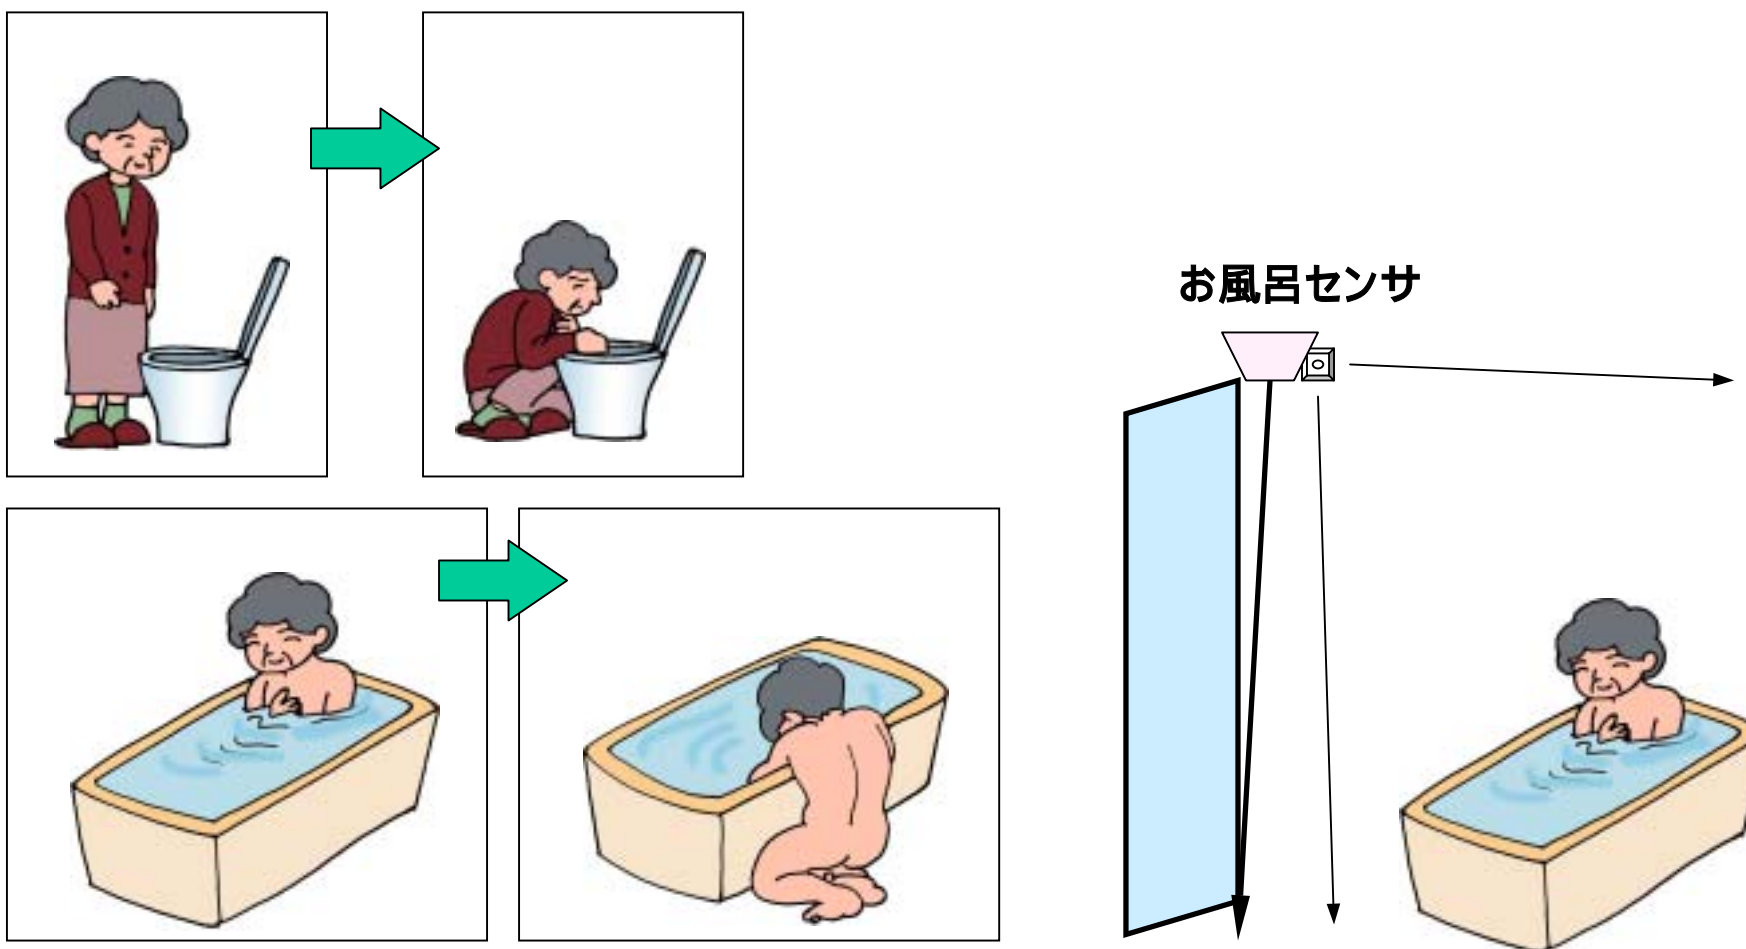

お風呂・トイレセンサ登場

お風呂・トイレを使用中は安心の緑ランプで表示し、
一定時間動作がないと赤ランプで表示し、警報音で知らせます。

システムの概要

お風呂センサ

配線は不要！
無線式だから取り付けは簡単です。

受信表示器

警報状態をブザーとLEDの
点滅で知らせます。

動作手順

- | | |
|---------|--|
| 入浴中表示点灯 | 脱衣室から浴室に入って10秒後に受信表示器の緑ランプが点灯します。 |
| 入浴中表示消灯 | 浴室から脱衣室に出て10秒後に受信表示器の緑ランプが消灯します。 |
| 事故表示点灯 | 入浴中(入浴中表示中)に一定時間以上連続して入浴者が動かない場合に受信表示器の赤ランプが点滅し、同時に電子ブザーが鳴り、事故を知らせます。 設定時間は10分・30分・60分から選べます。 |
| 事故表示消灯 | 事故表示点灯しても、入浴者が動くと受信表示器の赤ランプが消灯し、再び警報チェック動作に戻ります。 もしくは、入浴者が浴室から出た場合に受信表示器の赤ランプが消灯します。 |